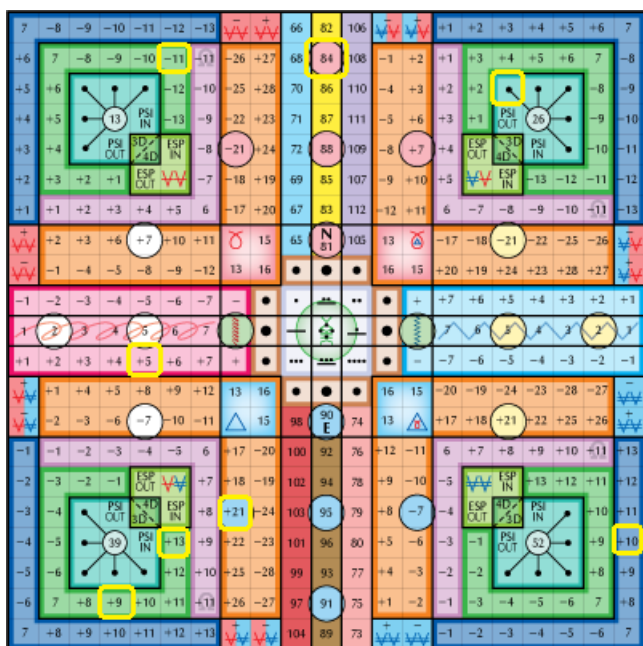

heptád kapu AME: 108 – harmonikus UR-rúna: 84

napi fő kódok: TFI: 1019 – AME: 137 – Kin megfelelő: 239 (Felhangos Vihar)

heti összesített TFI: 1019 – AME: 137 – Kin megfelelő: 239 (Felhangos Vihar)

napi hangtónus (216-os érzékpulzár) AME: 171 – Kin megfelelő: 36 (Planetáris Harcos)

heptád ösvény AME: 261 – Kin megfelelő: 182 (Kozmikus Szél)

plazma: Dali – hang: OM – mudra:

A fordulat vörös keleti palotájának (születés terme) az első, egyben a Palotát és Tzolkingt is indító Sárkány (születés ereje) hullámperiódusának 11. pozíciójában vagyunk.

A mai nap csak akkor válik megterhelővé, ha túlságosan tökéletesek akarunk lenni, és amikor figyelmeztet bennünket erre a Sors különféle eseményekkel, azt nem tudjuk kellő humorral megközelíteni. Ha azonban képesek vagyunk ennek megfelelően élni, akkor könnyed, vidám, játékos napunk lehet. ☺

In Lak'ech!
Sárga Planetáris Csillag (Kin 88)