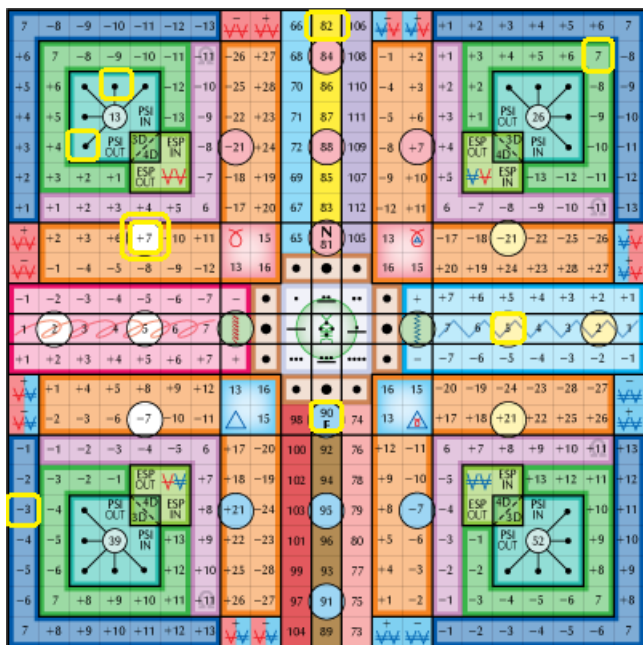

heptád kapu AME: 414 – harmonikus UR-rúna: 90

napi fő kódok: TFI: 472 – AME: 31 – Kin megfelelő: 212 (Önálló Ember)

heti összesített TFI: 1380 – AME: 57 – Kin megfelelő: 80 (Lunáris Nap)

napi hangtónus: (288-as elme pulzár) AME: 99 – Kin megfelelő: 224 (Elektromos Mag)

heptád ösvény AME: 279 – Kin megfelelő: 200 (Felhangos Nap)

plazma: Alfa – hang: HRAUM – mudra:

A fordulat vörös keleti palotájának (születés terme) az első, egyben a Palotát és Tzolokint is indító Sárkány (születés ereje) hullámperiódusának 8. pozíciójában vagyunk.

A mai napon akkor használjuk a jelen lévő energiákat jól, ha nem ülünk a babérjainkon, hanem teszünk is dolgainkért. Ma sokkal kevesebb energiaráfordítással tudjuk elérni azt, amit máskor csak „izzadtság” árán, ezért érdemes kihasználni ezt az aktív periódust.

Ami nehézséget okoz, az inkább környezetünk, ahonnan erős visszajelzéseket kaphatunk. Na, persze, ha valaki „jó úton jár”, akkor ez nem is lesz kellemetlen, viszont, ha nem így van, akkor bizony nem esik túl jól az a reakció, amit másoktól kapunk. Ha ez utóbbi történne velünk, akkor ne arra haragudjunk, akitől a megjegyzést kaptuk, helyette inkább gondoljuk végig, hogy mire is világított rá az illető, mit mozgató meg bennünk, milyen érzést, indulatot váltott ki. Ezek nagyon fontos jelzések!

In Lak'ech!
Sárga Planetáris Csillag (Kin 88)