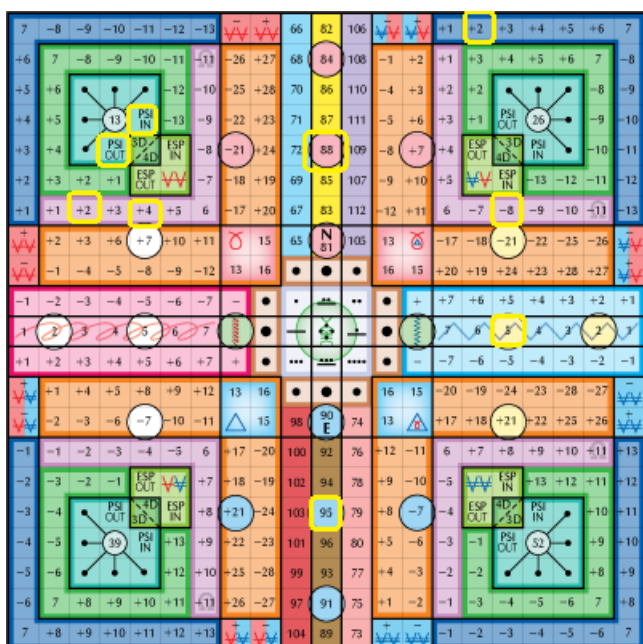

heptád kapu AME: 315 – harmonikus UR-rúna:

napi fő kódok: TFI: 283 – AME: 283 – Kin megfelelő: 23 (Planetáris Éjszaka)

heti összesített TFI: 908 – AME: 26 – Kin megfelelő: 128 (Planetáris Csillag)

napi hangtónus: (216-os érzékpulzár) AME: 189 – Kin megfelelő: 212 (Önálló Ember)

heptád ösvény AME: 279 – Kin megfelelő: 200 (Felhangos Nap)

plazma: Káli – hang: HRIM – mudra:

A fordulat vörös keleti palotájának (születés terme) az első, egyben a Palotát és Tzolkingt is indító Sárkány (születés ereje) hullámperiódusának 7. pozíciójában vagyunk. Sok segítséget kaphatunk ma a rutin szerűen végzett tevékenységek, vagy gyakorlati dolgok végzése közben. Jó ötletek, kreatív gondolatok érkehetnek be, ugyanakkor kicsit nehezen viselhetjük, ha kisebb-nagyobb közösségekben nem értenek velünk egyet. Ez sokaknak problémát jelenthet, könnyen megbántódhatnak.

In Lak'ech!
Sárga Planetáris Csillag (Kin 88)