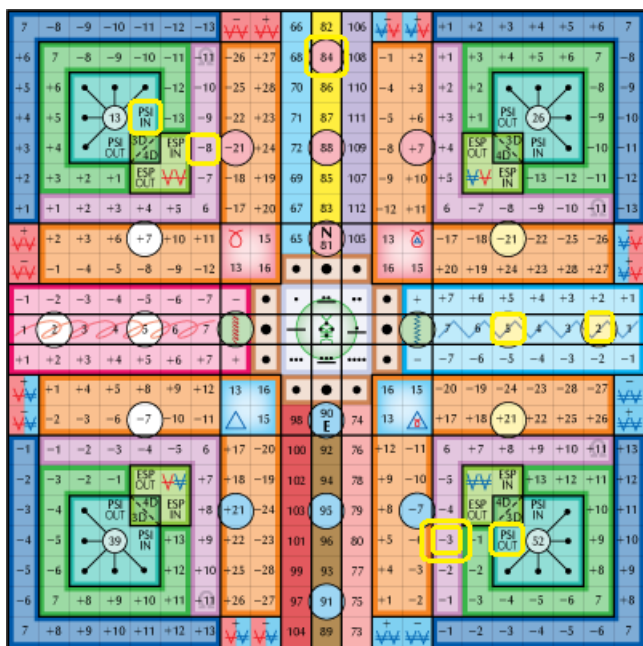

heptád kapu AME: 108 – harmonikus UR-rúna: UR-rúna:

napi fő kódok: TFI: 272 – AME: 272 – Kin megfelelő: 12 (Kristályos Ember)

heti összesített TFI: 272 – AME: 272 – Kin megfelelő: 12 (Kristályos Ember)

napi hangtónus: (288-as elme pulzár) AME: 270 – Kin megfelelő: 112 (Galaktikus Ember)

heptád ösvény AME: 279 – Kin megfelelő: 200 (Felhangos Nap)

plazma: Dali – hang: OM – mudra:

A fordulat vörös keleti palotájának (születés terme) az első, egyben a Palotát és Tzolkin is indító Sárkány (születés ereje) hullámperiódusának 4. pozíciójában vagyunk. Sokkal könnyebben tudunk koncentrálni, fókuszálni feladatainkra, ezért érdemes ezt kihasználni. A mai nap nem annyira az ötletelésé, hanem inkább a tervezésé. A nap kihívása pedig elsősorban abban mutatkozik meg, hogy mennyire vagyunk képesek bízni az „Égiek világában” és ezáltal pedig magunkban.

In Lak'ech!
Sárga Planetáris Csillag (Kin 88)