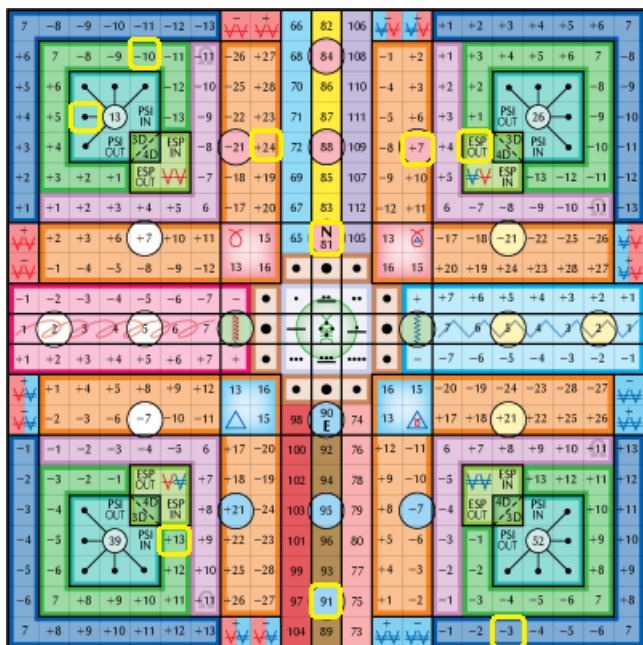

heptád kapu AME: 402 – harmonikus UR-rúna: 81

napi fő kódok: TFI: 518 – AME: 77 – Kin megfelelő: 258 (Spektrális Tükör)

heti összesített TFI: 7790 – AME: 293 – Kin megfelelő: 250 (Elektromos Kutya)

napi hangtónus (144-es életpulzár) AME: 288 – Kin megfelelő: 28 (Lunáris Csillag)

heptád ösvény AME: 261 – Kin megfelelő: 182 (Kozmikus Szél)

plazma: Limi – hang: HRUM – mudra:

A fordulat vörös keleti palotájának (születés terme) az első, egyben a Palotát és Tzolkind is indító Sárkány (születés ereje) hullámperiódusának 2. pozíciójában vagyunk.

A tudás nem fog az ölünkbe pottyanni, de ha a szándékunk tiszta, azaz nem azért akarunk „többet tudni”, hogy mások felett uralkodhassunk, hanem színtisztán a megértés vezérel bennünket, akkor komoly felismerésink lehetnek. Szeretném felhívni a figyelmet arra, hogy ez nem feltétlenül intuíció, megérzés, ösztön formájában „érkezik”, hanem aktívan tennünk is kell érte. Olvassunk (és ne csak spirituális irodalmat!), kutakodjunk, keressünk logikus levezetésű előadásokat, járjunk utána sok-sok mindennek – ne engedjük az internet csábításának, mint könnyen hozzáférhető tudásbázis! Nagy kérdés, hogy világhálón lévő információknak mennyi valós tartalmuk van...maradjunk „középen”, azaz legyünk nyitottak és őrizzük meg egészséges kételkedésünket :-)

In Lak'ech!
Sárga Planetáris Csillag (Kin 88)