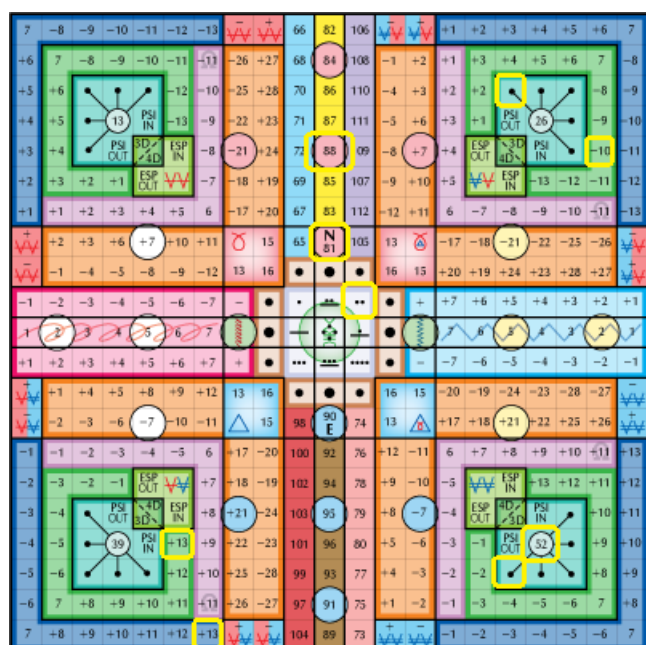

heptád kapu AME: 291 – harmonikus UR-rúna: UR-rúna: 88

napi fő kódok: TFI: 1540 – AME: 217 – Kin megfelelő: 240 (Ritmikus Nap)

heti összesített TFI: 3154 – AME: 67 – Kin megfelelő: 34 (Galaktikus Varázsló)

napi hangtónus: (216-os érzékpulzár) AME: 171 – Kin megfelelő: 36 (Planetáris Harcos)

heptád ösvény AME: 261 – Kin megfelelő: 182 (Kozmikus Szél)

plazma: Seli – hang: HRAM – mudra:

A varázslat zöld központi palotája (mátrix terme) Csillag (elegancia ereje) hullámperiódusának 11. pozíciójában vagyunk, mely a Tzolkin 20. egyben az egész Tzolkit befejező hulláma. Vigyázzunk ma arra, hogy mit és hogyan kommunikálunk, ugyanis akaratumk ellenére is nagyon könnyen megbánthatunk valakit a bennünk lévő erős elégedetlenség érzete miatt. Pedig, ha végig gondoljuk a dolgokat és „előbb 10-ig számolunk”, akkor rájöhetünk, hogy igazán apróság az, amit éppen szóvá akarunk tenni!

In Lak'ech!
Sárga Planetáris Csillag (Kin 88)