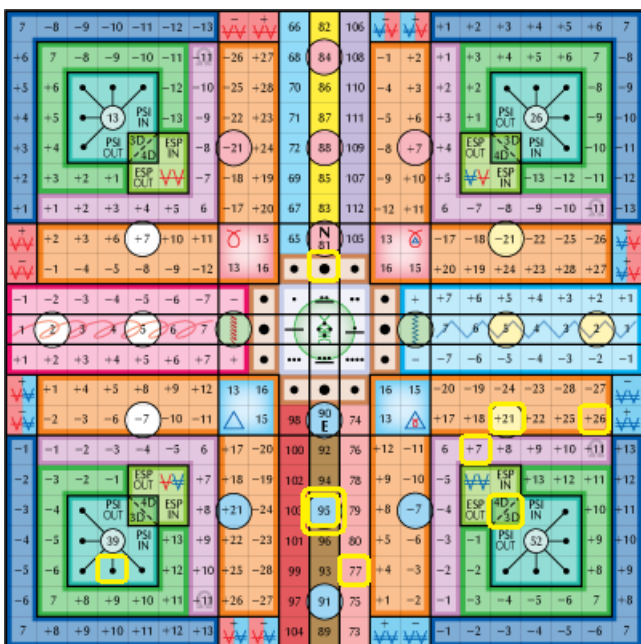

heptád kapu AME: 315 – harmonikus UR-rúna: 95

napi fő kódok: TFI: 1533 – AME: 210 – Kin megfelelő: 233 (Kristályos Égenjáró)

heti összesített TFI: 6496 – AME: 322 – Kin megfelelő: 259 (Kristályos Vihar)

napi hangtónus (144-es életpulzár) AME: 423 – Kin megfelelő: 84 (Ritmikus Mag)

heptád ösvény AME: 273 – Kin megfelelő: 194 (Kristályos Varázsló)

plazma: Káli – hang: HRIM – mudra:

A varázslat zöld központi palotája (mátrix terme) Csillag (elegancia ereje) hullámperiódusának 6. pozíciójában vagyunk, mely a Tzolkin 20. egyben az egész Tzolkit befejező hulláma.

Ma lesznek, akik nagyon könnyen törnek pálcát mások felett, ítélkeznek és csodálkoznak, ha őket magukat is megítélik, beskatulyázzák. Éppen ezért ma könnyebben konfliktusba keveredhetünk vagy megsértődhetünk a félreértések miatt. ☹

Megérzéseink viszont nagyon jól működnek, aminek köszönhetően „átláthatunk a szitán”, azaz, ha van körülöttünk olyan személy, akinek szándékai nem tiszták, azt ma „lefülelhetjük”. Természetesen ez pozitív értelemben is igaz ☺. Lehetnek körülöttünk olyan emberek, akikről nem is sejtettük, hogy milyen tisztán közelednek hozzánk ☺

In Lak'ech!

Sárga Planetáris Csillag (Kin 88)