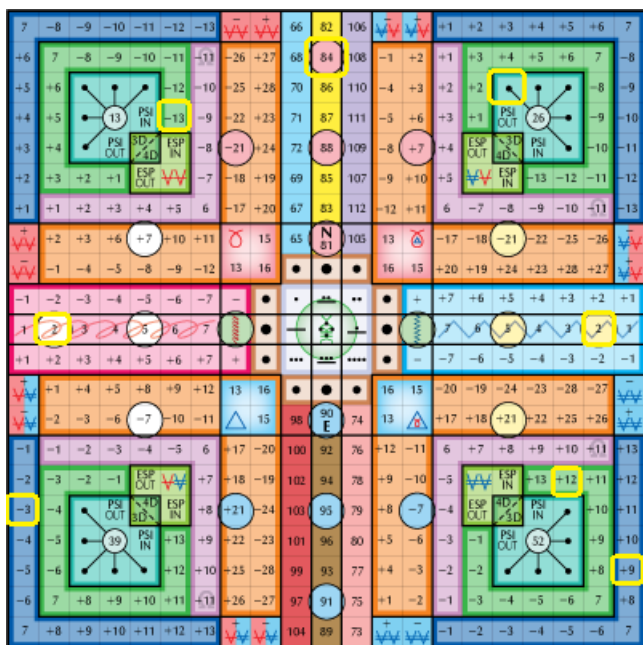

heptád kapu AME: 108 – harmonikus UR-rúna: 84

napi fő kódok: TFI: 1380 – AME: 57 – Kin megfelelő: 80 (Lunáris Nap)

heti összesített TFI: 1380 – AME: 57 – Kin megfelelő: 80 (Lunáris Nap)

napi hangtónus (108-as időpulzár) AME: 90 – Kin megfelelő: 192 (Planetáris Ember)

heptád ösvény AME: 243 – Kin megfelelő: 164 (Galaktikus Mag)

plazma: Dali – hang: OM – mudra:

A varázslat zöld központi palotájának (mátrix terme) Sas (látomás ereje) hullámperiódusának 9. pozíciójában vagyunk, mely a Tzolkin 19. hulláma.

Érdemes végiggondolni, hogy van-e olyan probléma az életünkben, mely már meglehetősen régóta húzódik, és valamiért nem merünk hozzáfogni a megoldásukhoz. A ma jelenlévő energiák ugyanis igen jól segítik azt, hogy szétfeszítsük régi kereteinket és ehhez ma sokkal könnyebben tudunk új, szokatlan nézőpontokba helyezkedni.

Az éjszaka pecsétje ma mindehhez azzal is hozzájárul, hogy segít felszínre hozni a tudatalattinkból olyan pozitív mintákat, melyeket korábbi életeinkben már megtapasztaltunk, de valamiért jelen életünkben mégis félünk alkalmazni, hagyatkozni rájuk.

In Lak'ech!
Sárga Planetáris Csillag (Kin 88)