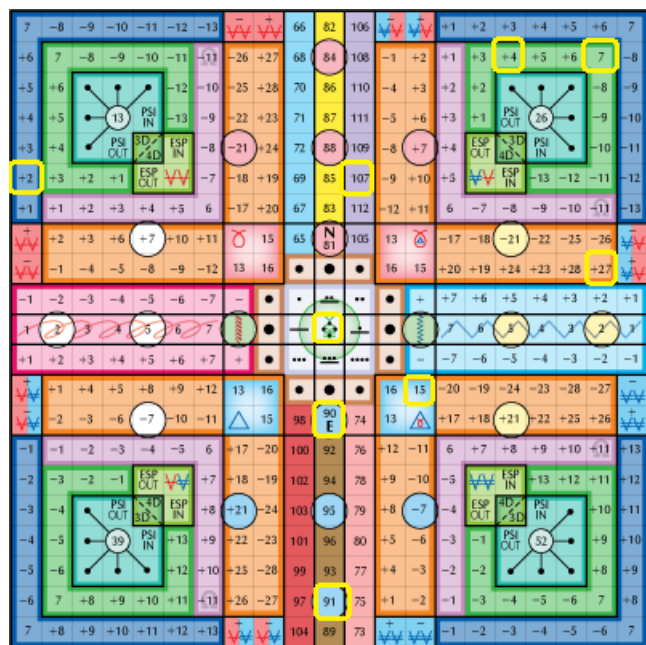

időkód AME: 46
pszi genetikai térkód AME: 394
szinkronizációs kód AME: 102
napi pecsét AME: 144

heptád kapu AME: 441 – harmonikus UR-rúna: UR-rúna: Sirius B-52, 113

napi fő kódok: TFI: 1415 – AME: 92 – Kin megfelelő: 115 (Planetáris Sas)

heti összesített TFI: 9155 – AME: 335 – Kin megfelelő: 55 (Elektromos Sas)

napi hangtónus (288-as elmpulzár) AME: 99 – Kin megfelelő: 224 (Elektromos Mag)

heptád ösvény AME: 414 – Kin megfelelő: 75 (Planetáris Sas)

plazma: Silio – hang: HRAIM – mudra:

Hunab Ku 21 mantrája (hangtónusa: elektromos és planetáris):
Koordinálok a hatalom érdekében
Részletezve az egészet
Lepecsételem az Egység Kozmoszát
Az üresség galaktikus tónusával
Engem önmagam megkettőzött ereje vezet utamon
Az összes galaktikus aktiváló kapu vagyok...lépj be rajtam

A varázslat zöld központi palotájának (mátrix terme) Sas (látomás ereje) hullámperiódusának 8. pozíciójában vagyunk, mely a Tzolkin 19. hulláma.

Figyeljünk ma oda minden kommunikációs forrásra, mert igen-igen értékes információk érkeznek be rajtuk keresztül. Egészen új megvilágításba kerülhetnek problémák, nehéz helyzetek, konfliktusok, megoldandó feladatok. 😊