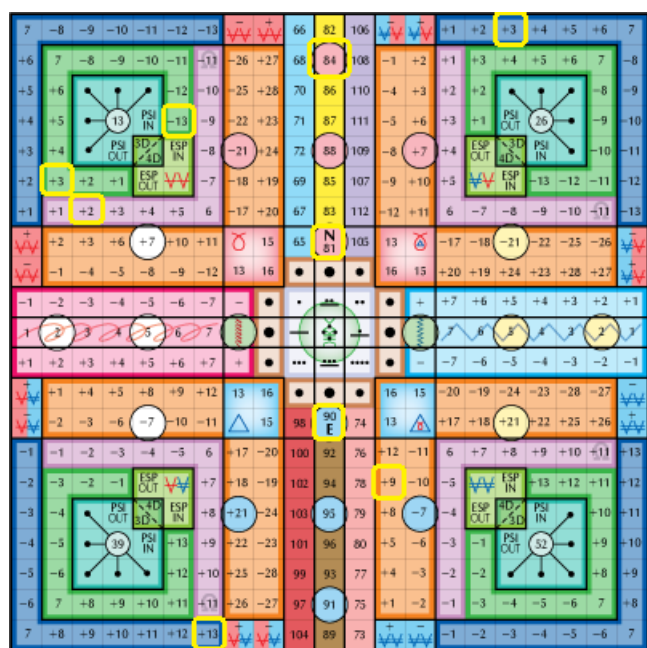

napi pecsét AME: 108

heptád kapu AME: 402 – harmonikus UR-rúna: 81

napi fő kódok: TFI: 1390 – AME: 67 – Kin megfelelő: 90 (Kristályos Kutya)

heti összesített TFI: 7740 – AME: 243 – Kin megfelelő: 200 (Felhangos Nap)

napi hangtónus (216-os érzékpulzár) AME: 189 – Kin megfelelő: 212 (Önálló Ember)

heptád ösvény AME: 414 – Kin megfelelő: 75 (Planetáris Sas)

plazma: Limi – hang: HRUM – mudra:

A varázslat zöld központi palotájának (mátrix terme) Sas (látomás ereje) hullámperiódusának 7. pozíciójában vagyunk, mely a Tzolkin 19. hulláma.

Ha túlságosan ragaszkodunk dolgokhoz, akkor ez akadályozhat minket abban, hogy kilépjünk megszokott gondolatmenetünkből és így az új ötletek sem tudnak hozzánk beérkezni. Pedig sokaknak szüksége lehet arra, hogy megszülethessen valami új az életükben, hogy végre kizökkenjenek a régi kerékvágásból.

In Lak'ech!

Sárga Planetáris Csillag (Kin 88)