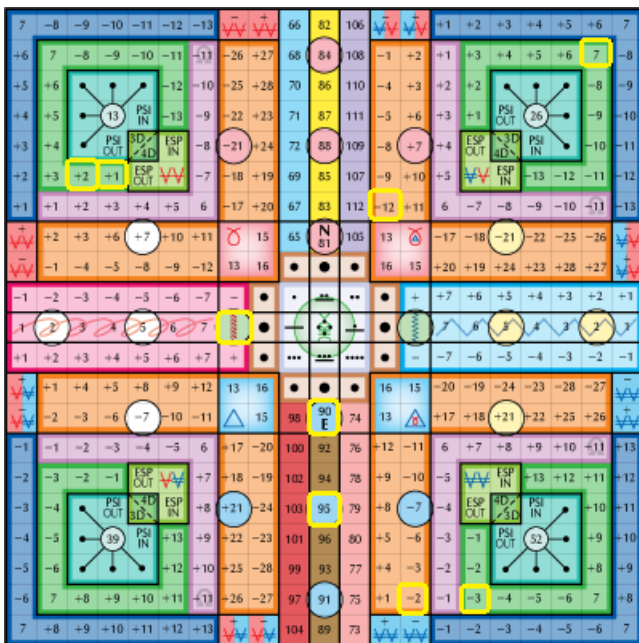

Kék Ritmikus Vihar Év – a telepátia első nagy ciklusa (2013 – 2065)

Kin 239 – Kék Felhangos Vihar (Plútó – SP) – 8.25

2025.03.32.

N.S. 1.37.8.25 – Az Új Szíriuszi Ciklus szerinti számolás dátuma

15. Szíriuszi kromatika 2. tagja (Tükör, Vihar, Nap, Sárkány, Szél) – „Felcsendíti a Rend lélegzését.”

plazma: Káli – hang: HRIM – mudra:

Regi Secret Centre

A varázslat zöld központi palotájának (mátrix terme) Sas (látomás ereje) hullámperiódusának 5. pozíciójában vagyunk, mely a Tzolkin 19. hulláma.

Ahhoz, hogy képesek legyünk többféle nézőpontból látnunk dolgokat, arra is szükségünk lehet, hogy szemünk előtt tiszta legyen minden... ezt a tisztaságot most meg is hozza számunkra a Vihar. Sajnos azonban előfordulhat, hogy az egónk felülkerekedve kissé nagyképműen, túlzott magabiztossággal értékeljük az információkat ☹