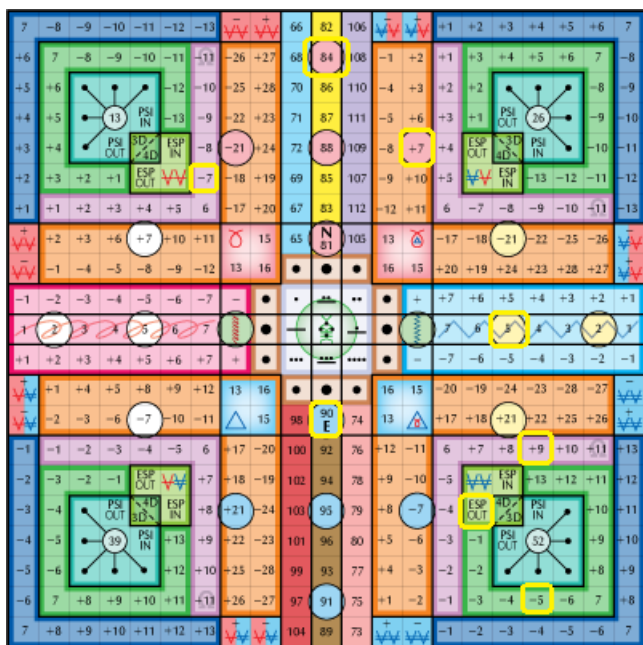

heptád kapu AME: 108 – harmonikus UR-rúna: 84

napi fő kódok: TFI: 1102 – AME: 220 – Kin megfelelő: 62 (Planetáris Szél)

heti összesített TFI: 1102 – AME: 220 – Kin megfelelő: 62 (Planetáris Szél)

napi hangtónus: (144-es életpulzár) AME: 288 – Kin megfelelő: 28 (Lunáris Csillag)

heptád ösvény AME: 414 – Kin megfelelő: 75 (Planetáris Sas)

plazma: Dali – hang: OM – mudra:

A varázslat zöld központi palotájának (mátrix terme) Sas (látomás ereje) hullámperiódusának 2. pozíciójában vagyunk, mely a Tzolkin 19. hulláma.

Ma szokatlan módon közelíthetünk egy-egy helyzethez, ami elsősorban abban fog megnyilvánulni, hogy másként kérdezzük, kiszámíthatatlanul kommunikálunk környezetünk számára. Természetesen, amikor „magunkkal folytatunk párbeszédet” ez ugyanúgy igaz...és ez a mai nap legnagyobb ajándéka, hiszen oly módon vagyunk képesek magunkra rálátni, ahogyan egyébként nem szoktunk. Ennek eredményeként komoly felismeréseink lehetnek!

In Lak'ech!

Sárga Planetáris Csillag (Kin 88)