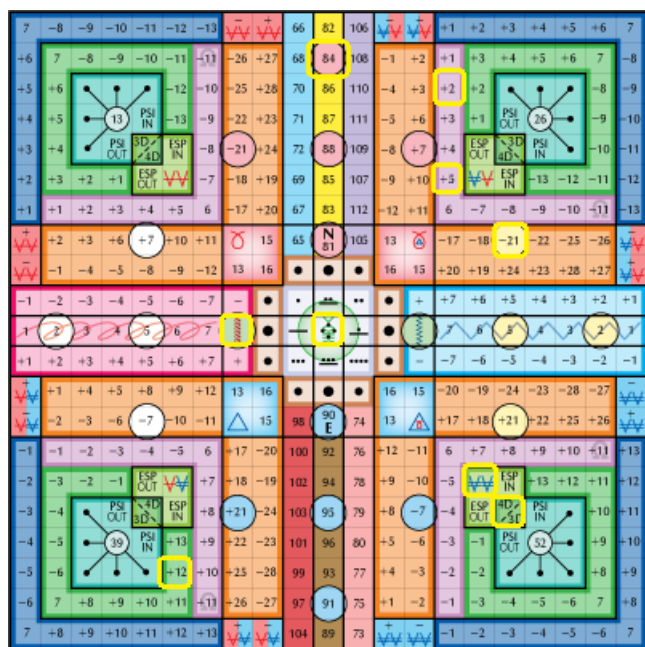

Koordinálok a hatalom érdekében

Részletezve az egészzet

Lepecsételem az Egység Kozmoszát

Az üresség galaktikus tónusával

Engem önmagam megkettőzött ereje vezet utamon

Az összes galaktikus aktiváló kapu vagyok...lépj be rajtam