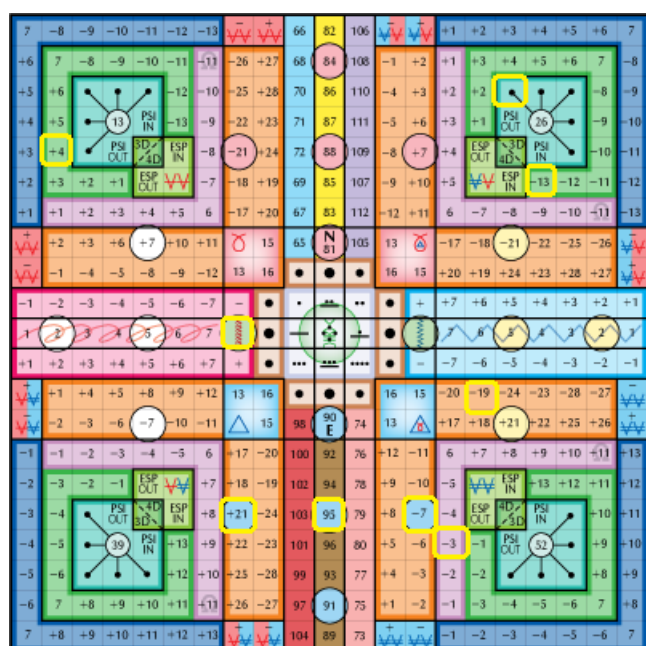

heptád kapu AME: 315 – harmonikus UR-rúna:

napi fő kódok: TFI: 1443 – AME: 120 – Kin megfelelő: 143 (Kozmikus Éjszaka)

heti összesített TFI: 6045 – AME: 312 – Kin megfelelő: 65 (Kozmikus Kígyó)

napi hangtónus: (216-os érzékpulzár) AME: 171 – Kin megfelelő: 36 (Planetáris Harcos)

heptád ösvény AME: 408 – Kin megfelelő: 69 (Önálló Hold)

plazma: Káli – hang: HRIM – mudra:

A varázslat zöld központi palotájának (mátrix terme) a második, Szél (Szellem ereje) hullámperiódusának 11. pozíciójában vagyunk, mely a Tzolkin 18. hulláma.

A mai napon igazán büszkék lehetünk magunkra, hiszen sokan megtapasztalhatják, hogy képesek hallgatni a megérzéseikre és elfogadni a "felsőbb irányítást", ugyanakkor mégis aktívan alakítják életüket. Sokan azonban még így is elégedetlennek érezhetik magukat :-(és ennek hangot is adnak, ezzel megbántva másokat.

In Lak'ech!

Sárga Planetáris Csillag (Kin 88)