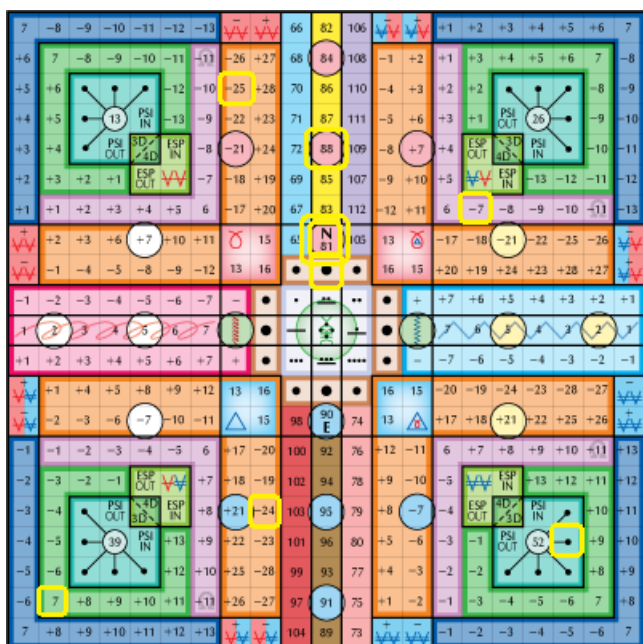

heptád kapu AME: 402 – harmonikus UR-rúna: 81

napi fő kódok: TFI: 1062 – AME: 180 – Kin megfelelő: 22 (Szoláris Szél)

heti összesített TFI: 7369 – AME: 313 – Kin megfelelő: 89 (Spektrális Hold)

napi hangtónus (144-es életpulzár) AME: 423 – Kin megfelelő: 84 (Ritmikus Mag)

heptád ösvény AME: 402 – Kin megfelelő: 63 (Spektrális Éjszaka)

plazma: Limi – hang: HRUM – mudra:

A varázslat zöld központi palotájának (mátrix terme) a második, Szél (Szellem ereje) hullámperiódusának 6. pozíciójában vagyunk, mely a Tzolkin 18. hulláma.

Ma sokakban felerősödik a segítő szándék és mindez párosulhat azzal, hogy szinte azonnal neki is akarunk látni a dolgoknak. Ha ezt tapasztalod magadon, mindenképpen érdemes lenne egy picit várni, „kicsit hátrébb lépni” és végig gondolni, hogy vajon tényleg az e az igazi segítség, ha kivesszük a másik kezéből a megoldandó feladatot és elvégezzük helyettük.

Ugyanakkor nagyon jó, ha a tett helyett inkább szóban mondasz néhány tanácsot! Meglátod...ez az igazi segítség 😊.

In Lak'ech!
Sárga Planetáris Csillag (Kin 88)