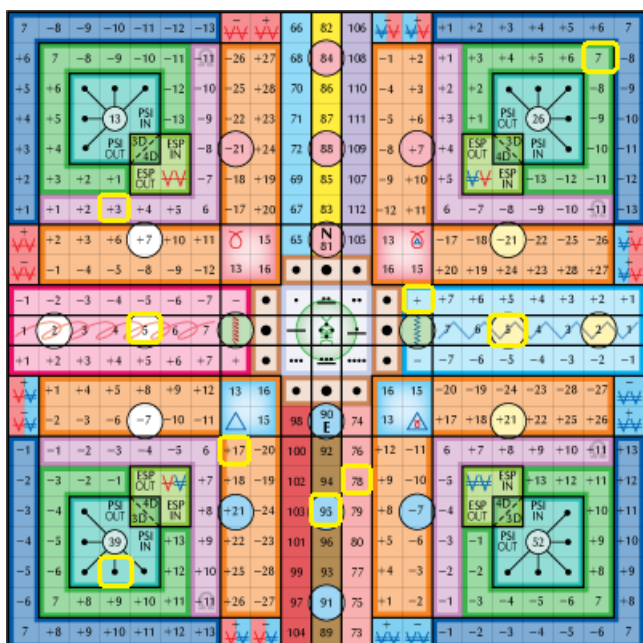

heptád kapu AME: 315 – harmonikus UR-rúna: 95

napi fő kódok: TFI: 1525 – AME: 202 – Kin megfelelő: 225 (Önálló Kígyó)

heti összesített TFI: 5130 – AME: 279 – Kin megfelelő: 190 (Galaktikus Kutya)

napi hangtónus (288-as elme pulzár) AME: 99 – Kin megfelelő: 224 (Elektromos Mag)

heptád ösvény AME: 357 – Kin megfelelő: 18 (Felhangos Tükör)

plazma: Káli – hang: HRIM – mudra:

Az adakozás sárga déli palotájának (intelligencia terme) Éjszaka (a bőség ereje) hullámperiódusának 8. pozíciójában vagyunk, mely a Tzolkin 15. hulláma.

Közvetlen környezetünk ma meglehetősen sok információval lát el bennünket. A kérdés csupán az, hogy észrevesszük-e ezeket, vagy csak a megszokásunknak megfelelően reagálunk rá...azaz bosszankodunk vagy éppen megsértődünk ☹

Pedig fontos lenne elgondolkodni, és nem azt vizsgálni, hogy kinek is van igaza egy-egy szituációban, hanem inkább azt, hogy mit is mutat a számunkra.

In Lak'ech!

Sárga Planetáris Csillag (Kin 88)