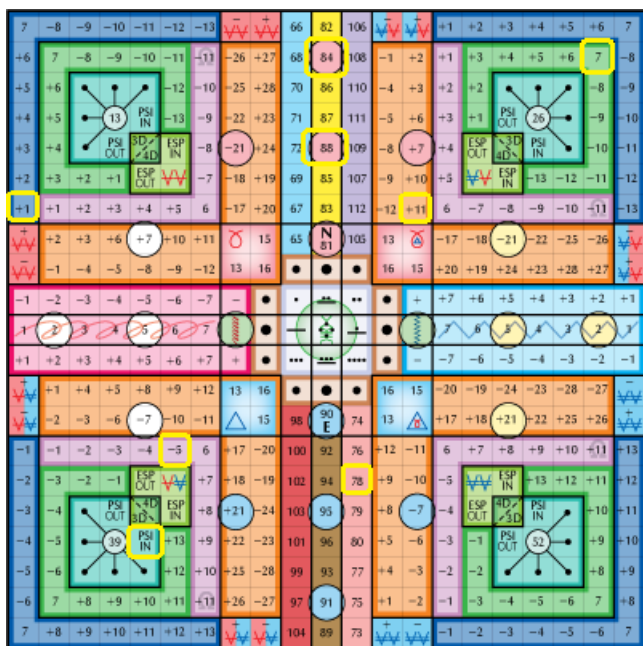

heptád kapu AME: 108 – harmonikus UR-rúna: 84

napi fő kódok: TFI: 1142 – AME: 260 – Kin megfelelő: 102 (Spektrális Szél)

heti összesített TFI: 1142 – AME: 260 – Kin megfelelő: 102 (Spektrális Szél)

napi hangtónus (288-as elme pulzár) AME: 270 – Kin megfelelő: 112 (Galaktikus Ember)

heptád ösvény AME: 357 – Kin megfelelő: 18 (Felhangos Tükör)

plazma: Dali – hang: OM – mudra:

Az adakozás sárga déli palotájának (intelligencia terme) Éjszaka (a bőség ereje) hullámperiódusának 5. pozíciójában vagyunk, mely a Tzolkin 15. hulláma.

Ma előfordulhat, hogy egy kicsit többet kérdezzünk, mint kellene 😞 ...ráadásul mindezt elképzeltető, hogy nem is jó stílusban tesszük 😞. Így könnyen „belegázolhatunk” mások lelkébe akaratunk ellenére. Éppen ezért, mielőtt bármit is mondunk, előbb gondoljuk végig egy picit, hogy a másik szemszögéből nézve hogyan hangozhat.

Ugyanakkor a mai napon jelenlévő energetika igen hatékonyan támogatja a gyógyulási folyamatokat. Ezért aki foglalkozik magával – akár fizikálisan, akár mentálisan – annak ma jó esélye van arra, hogy meglevő problémái végre kimozduljanak a holtpontról 😊.

In Lak'ech!
Sárga Planetáris Csillag (Kin 88)