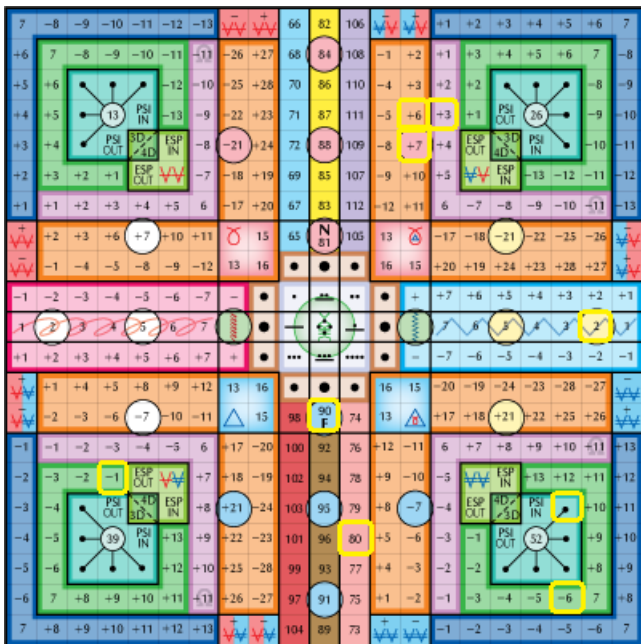

napi pecsét AME: 90

heptád kapu AME: 414 – harmonikus UR-rúna: 90

napi fő kódok: TFI: 1149 – AME: 267 – Kin megfelelő: 109 (Felhangos Hold)

heti összesített TFI: 7652 – AME: 155 – Kin megfelelő: 112 (Galaktikus Ember)

napi hangtónus (144-es életpulzár) AME: 288 – Kin megfelelő: 28 (Lunáris Csillag)

heptád ösvény AME: 234 – Kin megfelelő: 155 (Kristályos Sas)

plazma: Alfa – hang: HRAUM – mudra:

Az adakozás sárga déli palotájának (intelligencia terme) Éjszaka (a bőség ereje) hullámperiódusának 2. pozíciójában vagyunk, mely a Tzolkin 15. hulláma.

Ma hajlamosak vagyunk negatívan gondolkodni, bár szándékunk egyáltalán nem ez. Mégis időről időre azon kaphatjuk magunkat, hogy figyelmünk elkalandozik és olyasmin agyalunk, amin máskor nem szoktunk. Kicsit borúlátóbbak, pesszimistábbak lehetünk. Természetesen igyekezzünk ilyenkor „kijönni” ezekből a gondolatokból, de azért érdemes megvizsgálni azt is, hogy valami ici-pici „igazságmag” talán van azokban a gondolatokban...mire nem figyelünk? ...mit szeretnénk a szőnyeg alá söpörni?

In Lak'ech!

Sárga Planetáris Csillag (Kin 88)