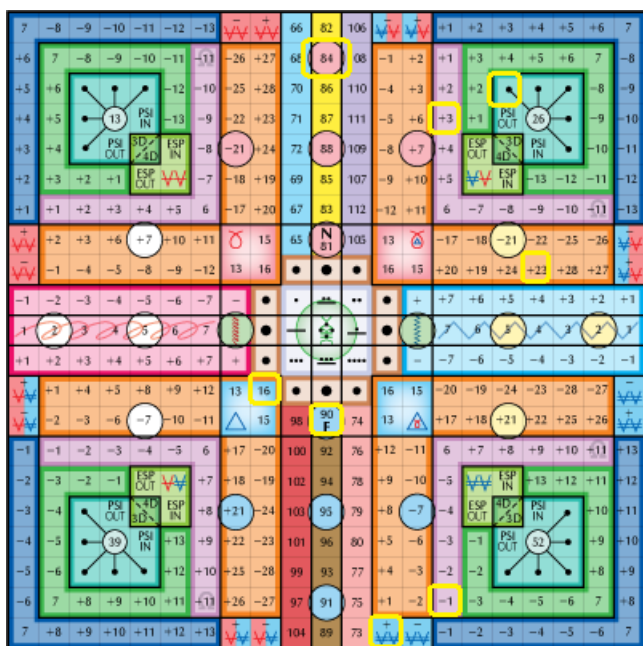

heptád kapu AME: 108 – harmonikus UR-rúna:

napi fő kódok: TFI: 1990 – AME: 226 – Kin megfelelő: 170 (Planetáris Tükör)

heti összesített TFI: 1990 – AME: 226 – Kin megfelelő: 170 (Planetáris Tükör)

napi hangtónus: (216-os érzékpulzár) AME: 171 – Kin megfelelő: 36 (Planetáris Harcos)

heptád ösvény AME: 234 – Kin megfelelő: 155 (Kristályos Sas)

plazma: Dali – hang: OM – mudra:

Az adakozás sárga déli palotájának (intelligencia terme) Kutya (a szív ereje) hullámperiódusának 11. pozíciójában vagyunk, mely a Tzolkin 14. hulláma.

A mai nap kihívása abban nyilvánul meg, hogy érthetetlen módon elkezdjük magunkat másokhoz viszonyítani és ezzel kissé alááshatjuk önértékelésünket. Ettől aztán csak fokozódik elégedetlenségünk és nem vesszük észre azt a sok szépet, ami körülvesz bennünket. Érdeemes tudatosítani magunkban, hogy mi mindennek örülhetünk az életünkben, álljunk meg egy pillanatra és engedjük át magunkat varázsának. :-)

In Lak'ech!

Sárga Planetáris Csillag (Kin 88)