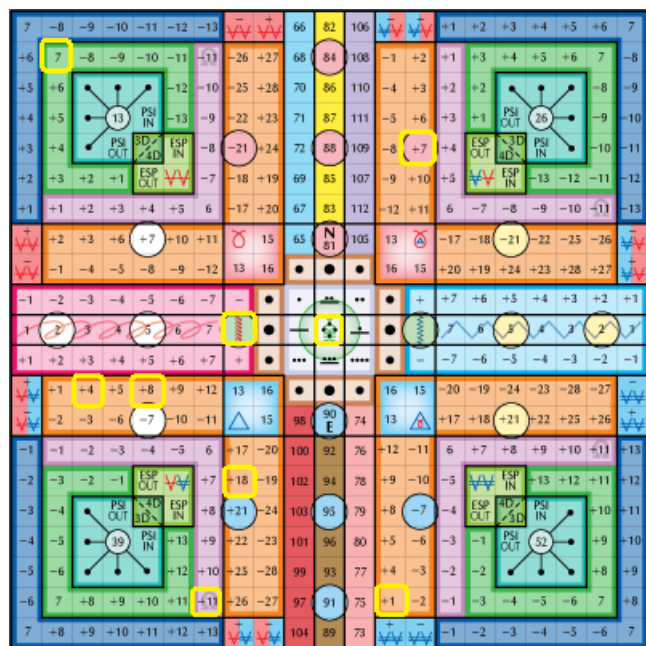

napi pecsét AME: 408

heptád kapu AME: 441 – harmonikus UR-rúna: UR-rúna: Sirius B-52, 113

napi fő kódok: TFI: 1518 – AME: 195 – Kin megfelelő: 218 (Planetáris Tükör)

heti összesített TFI: 10007 – AME: 305 – Kin megfelelő: 127 (Planetáris Kéz)

napi hangtónus (144-es életpulzár) AME: 117 – Kin megfelelő: 140 (Planetáris Nap)

heptád ösvény AME: 288 – Kin megfelelő: 209 (Mágneses Hold)

plazma: Silio – hang: HRAIM – mudra:

Hunab Ku 21 mantrája (hangtónusa: planetáris és mágneses):

Koordinálok a hatalom érdekében

Részletezve az egésztest

Lepecsételem az Egység Kozmoszát

Az üresség galaktikus tónusával

Engem önmagam megkettőzött ereje vezet utamon

Az összes galaktikus aktiváló kapu vagyok...lépj be rajtam

Az adakozás sárga déli palotájának (intelligencia terme) Kutya (a szív ereje) hullámperiódusának 10. pozíciójában vagyunk, mely a Tzolkin 14. hulláma.

A mai napunk a szó szoros értelemben viharos lehet. Viták, konfliktusok várhatóak akkor, ha másként már nem megoldható, tisztázható egy-egy helyzet. Mindehhez pedig közvetlen környezetünk szolgáltatja majd a helyszínt. Nézzük azonban egy másik nézőpontból a dolgokat! Végre rendbe rakhatunk olyasmit is, amit már régóta szerettünk volna, csak valahogy sosem találtuk megfelelőnek az alkalmat.

Természetesen, akiknek nincsenek ilyen problémái, most inkább csak szemlélői – akár tanácsadói – lehetnek ezeknek a helyzeteknek. ☺

Ha tudunk kellő öniróniával, humorral állni a dolgokhoz, egy-egy nehezebb helyzethez, az sokat segíthet.