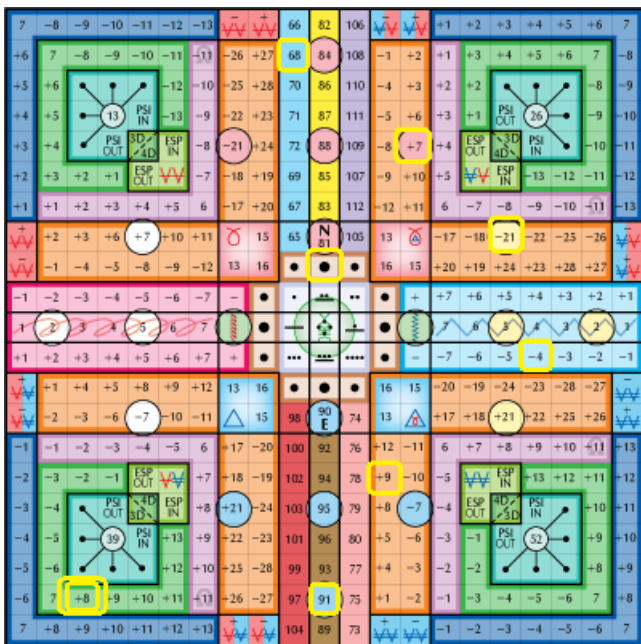

heptád kapu AME: 144 – harmonikus UR-rúna: 91

napi fő kódok: TFI: 1432 – AME: 109 – Kin megfelelő: 132 (Lunáris Ember)

heti összesített TFI: 4633 – AME: 223 – Kin megfelelő: 213 (Felhangos Égenjáró)

napi hangtónus (144-es életpulzár) AME: 423 – Kin megfelelő: 84 (Ritmikus Mag)

heptád ösvény AME: 288 – Kin megfelelő: 209 (Mágneses Hold)

plazma: Gamma – hang: HRAHA – mudra:

Az adakozás sárga déli palotájának (intelligencia terme) Kutya (a szív ereje) hullámperiódusának 6. pozíciójában vagyunk, mely a Tzolkin 14. hulláma.

Ma felszínre kerülnek azok a dolgok, melyeket túlzásba viszünk. Ugyanakkor nagyon jó impulzusokat kapunk arra vonatkozólag, hogy ezek a túlzásba vitt dolgok milyen „egős” folyamat miatt következnek be. Ehhez persze belátásra van szükségünk és arra is, hogy ne kérdőjelezzük meg a beérkező impulzusokat, és ne akarjuk feltétlenül érteni, hogy ezek az információk mért, honnan és hogyan érkeztek be hozzánk.

Tehát a kellő önismeret, a tisztánlátás és az, hogy megfelelően kritikusak legyünk magunkhoz, ma igencsak kifizetődő lehet! ☺

In Lak'ech!

Sárga Planetáris Csillag (Kin 88)