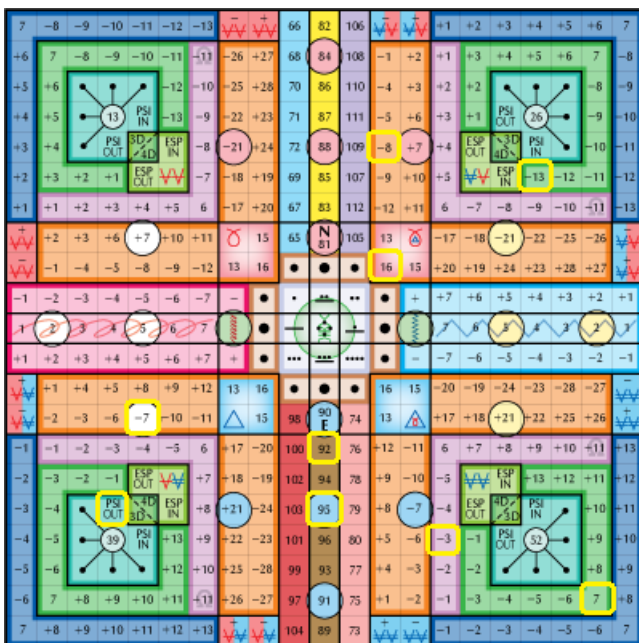

heptád kapu AME: 315 – harmonikus UR-rúna: 95

napi fő kódok: TFI: 1171 – AME: 289 – Kin megfelelő: 131 (Mágneses Majom)

heti összesített TFI: 4799 – AME: 389 – Kin megfelelő: 119 (Lunáris Vihar)

napi hangtónus (108-as időpulzár) AME: 81 – Kin megfelelő: 104 (Kozmikus Mag)

heptád ösvény AME: 270 – Kin megfelelő: 191 (Szoláris Majom)

plazma: Káli – hang: HRIM – mudra:

Az adakozás sárga déli palotájának (intelligencia terme) Föld (a navigáció/tájékozódás ereje) hullámperiódusának 13. pozíciójában vagyunk, mely a Tzolkin 13. hulláma.

Ma lezárunk egy 13 napos periódust, ezért érdemes végig gondolnunk újra ezeket a napokat. Milyen eseményeket, tapasztalatokat éltünk meg és főként, hogy milyen tanulságokat vonhatunk le belőlük. Szánj egy kis időt magadra és meglátod intuíciód azonnal működésbe fog lépni és olyan összefüggésekre jöhetsz rá, amire nem is gondoltál volna.

In Lak'ech!

Sárga Planetáris Csillag (Kin 88)