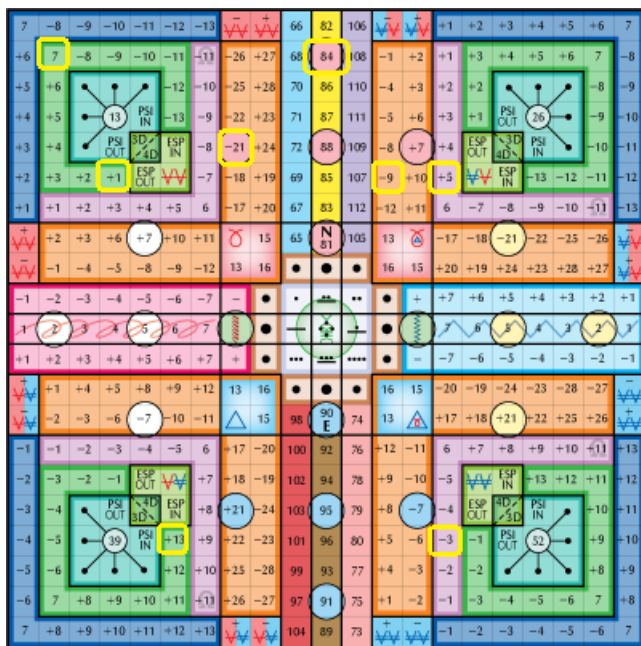

heptád kapu AME: 108 – harmonikus UR-rúna: 84

napi fő kódok: TFI: 1129 – AME: 247 – Kin megfelelő: 89 (Spektrális Hold)

heti összesített TFI: 1129 – AME: 247 – Kin megfelelő: 89 (Spektrális Hold)

napi hangtónus (144-es életpulzár) AME: 117 – Kin megfelelő: 140 (Planetáris Nap)

heptád ösvény AME: 270 – Kin megfelelő: 191 (Szoláris Majom)

plazma: Dali – hang: OM – mudra:

Az adakozás sárga déli palotájának (intelligencia terme) Föld (a navigáció/tájékoztató ereje) hullámperiódusának 10. pozíciójában vagyunk, mely a Tzolkin 13. hulláma.

A mai napon sok-sok korlátozó mintától megszabadulhatunk, ha bizalommal vagyunk az Égiek felé és nem engedjük, hogy a még bennünk lévő félelmeink megakadályozzanak ebben. Tegyük fel bátran kérdéseket magunknak...

Ma könnyebben elfogadunk számunkra amúgy „idegen” gondolkodást...ami sokat segíthet, hiszen ezzel szélesedik látókörünk ☺. Egy-egy ilyen nézőponttal nem feltétlenül szükséges azonosulnunk, pusztán az a fontos, hogy legalább egy kicsit bele tudjunk helyezkedni.

In Lak'ech!
Sárga Planetáris Csillag (Kin 88)