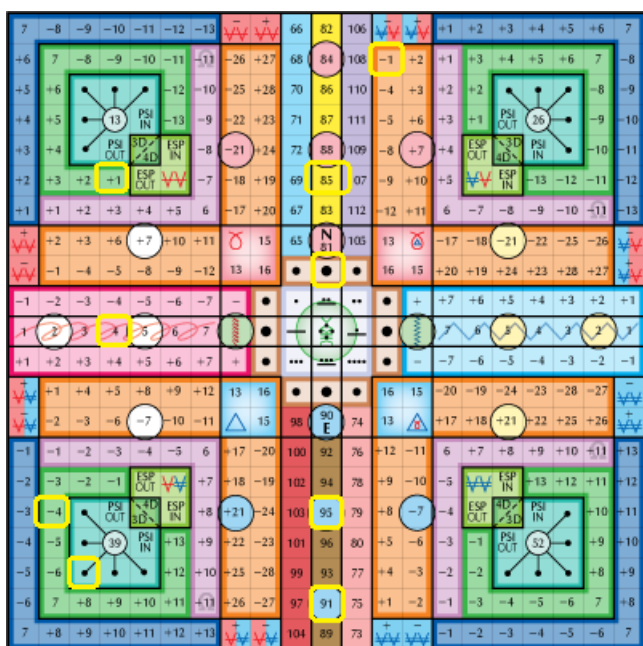

heptád kapu AME: 315 – harmonikus UR-rúna:

napi fő kódok: TFI: 1014 – AME: 132 – Kin megfelelő: 234 (Kozmikus Varázsló)

heti összesített TFI: 4746 – AME: 336 – Kin megfelelő: 66 (Mágneses Világáthidaló)

napi hangtónus (144-es életpulzár) AME: 423 – Kin megfelelő: 84 (Ritmikus Mag)

heptád ösvény AME: 252 – Kin megfelelő: 173 (Önálló Égenjáró)

plazma: Káli – hang: HRIM – mudra:

Az adakozás sárga déli palotájának (intelligencia terme) Föld (a navigáció/tájékozódás ereje) hullámperiódusának 6. pozíciójában vagyunk, mely a Tzolkin 13. hulláma.

Érdeemes ma odafigyelni a kommunikációkra (külső és belső egyaránt), és ha adunk magunknak időt egy kis elcsendesedésre, vagy egyszerűen csak kizárjuk a külső körülményeket, akkor az így beérkezett információknak néhány nap múlva (pontosan Kin 166-on) hasznát vehetjük ☺. Így tehát újra és újra felhívom a figyelmet a naptárba való jegyzetelésre!

In Lak'ech!

Sárga Planetáris Csillag (Kin 88)