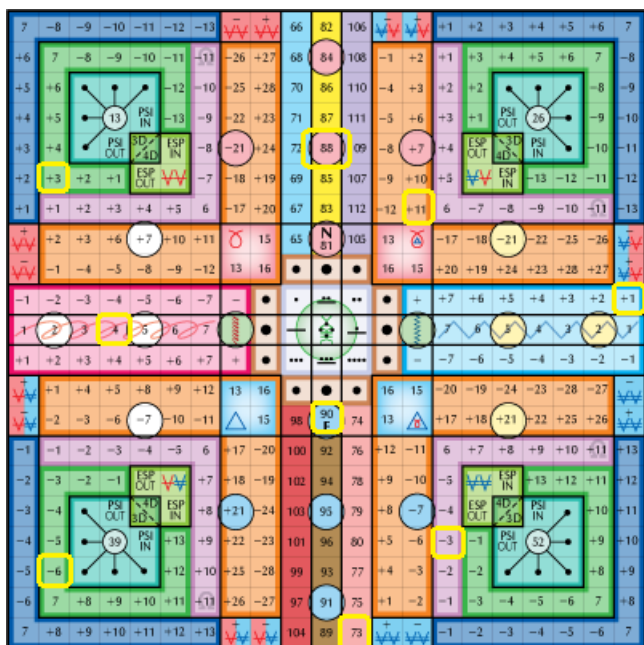

heptád kapu AME: 291 – harmonikus UR-rúna: 88

napi fő kódok: TFI: 1252 – AME: 370 – Kin megfelelő: 212 (Önálló Ember)

heti összesített TFI: 2658 – AME: 12 – Kin megfelelő: 58 (Ritmikus Tükör)

napi hangtónus (288-as elme pulzár) AME: 270 – Kin megfelelő: 112 (Galaktikus Ember)

heptád ösvény AME: 252 – Kin megfelelő: 173 (Önálló Égenjáró)

plazma: Seli – hang: HRAM – mudra:

Az adakozás sárga déli palotájának (intelligencia terme) Föld (a navigáció/tájékozódás ereje) hullámperiódusának 4. pozíciójában vagyunk, mely a Tzolkin 13. hulláma.

A mai nap igen hasonló lesz a tegnapihoz, azaz folytatódnak a tisztulási folyamatok, melyhez aktív közreműködésünkre lesz szükség.

A mai nap eseményei egyben meghatározzák az elkövetkezendő 5-6 nap történéseit is, hiszen ma vagyunk az aktuális hullámunk formát adó pozíciójában.

In Lak'ech!

Sárga Planetáris Csillag (Kin 88)