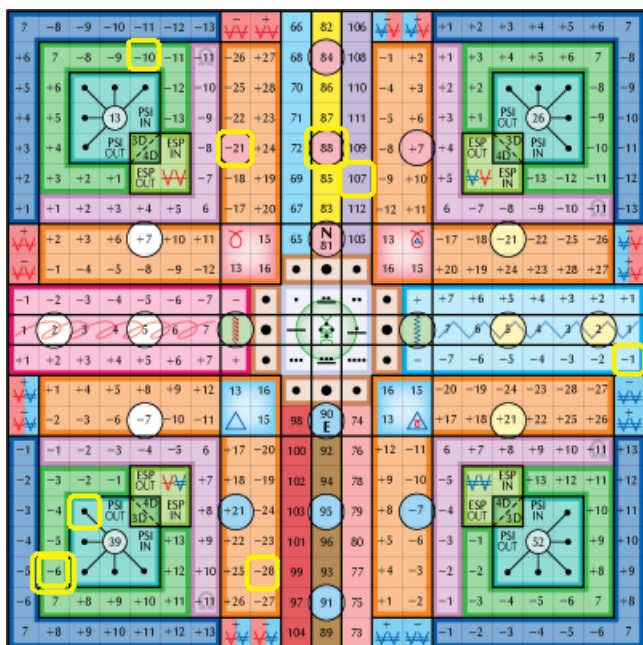

heptád kapu AME: 291 – harmonikus UR-rúna: 88

napi fő kódok: TFI: 1333 – AME: 10 – Kin megfelelő: 33 (Rezonáns Égenjáró)

heti összesített TFI: 2780 – AME: 134 – Kin megfelelő: 180 (Spektrális Nap)

napi hangtónus: (216-os érzékpulzár) AME: 207 – Kin megfelelő: 128 (Spektrális Csillag)

heptád ösvény AME: 114 – Kin megfelelő: 35 (Szoláris Sas)

plazma: Seli – hang: HRAM – mudra:

A lángolás kék nyugati palotájának (mágia terme) Mag (a kivirágzás ereje) hullámperiódusának 3. pozíciójában vagyunk, mely a Tzolkin 12. hulláma.

Ma sokkal nyitottabbak lehetünk, mint ahogyan azt egyébként megszoktuk, így rácsodálkozhatunk olyan dolgokra is, amelyek már eddig is jelen voltak környezetünkben, mégsem vettük észre :-). Itt az ideje, hogy ezek a dolgok, személyek, információk, stb. végre a „helyükre kerüljenek” :-)

Könnyebben meglátjuk ma azt is, hogy bizonyos csoportok, vagy bizonyos struktúrák hogyan illeszkedhetnének és ebben segítségükre is lehetünk. Fontos azonban, hogy figyeljünk arra, ne minősítsünk senkit, semmit – csak egyszerűen kössük össze! Ehhez viszont fontos lenne, hogy kinyilvánítsuk amit gondolunk és pusztán udvariasságból ne hallgassunk el semmit, mert ez nem fogja előre lendíteni a dolgokat. Ez lesz a mai nap kihívása!

In Lak'ech!

Sárga Planetáris Csillag (Kin 88)