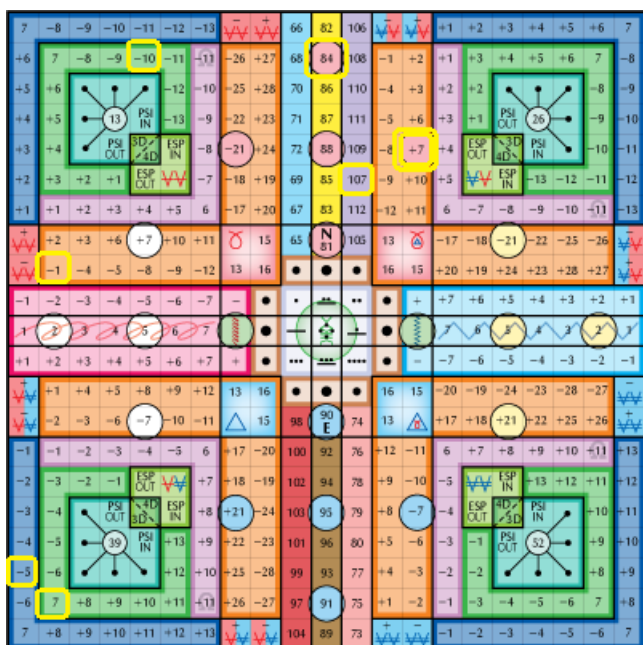

heptád kapu AME: 108 – harmonikus UR-rúna: 84

napi fő kódok: TFI: 1447 – AME: 124 – Kin megfelelő: 147 (Önálló Kéz)

heti összesített TFI: 1447 – AME: 124 – Kin megfelelő: 147 (Önálló Kéz)

napi hangtónus (144-es életpulzár) AME: 288 – Kin megfelelő: 28 (Lunáris Csillag)

heptád ösvény AME: 114 – Kin megfelelő: 35 (Szoláris Sas)

plazma: Dali – hang: OM – mudra:

A lángolás kék nyugati palotájának (mágia terme) Mag (a kivirágzás ereje) hullámperiódusának 2. pozíciójában vagyunk, mely a Tzolkin 12. hulláma.

A mai napon érzékenyek vagyunk, ugyanakkor talán kissé lusták is, így lehet, hogy nem vesszük jó néven, ha valaki ezzel szembesít. Hajlamosak leszünk meglehetősen egy oldalról vizsgálni a helyzetet, nehezen helyezkedünk egy ellentétes nézőpontra, pedig ez sokat segíthetne. Ez esetben könnyen bocsátkozhatunk „szóparbajba”...pedig lehet, hogy egyszerűbb lenne megtenni valamit, mint megmagyarázni, hogy miért is nem tettük eddig.

A hirtelen változtatásokra rosszul reagálhatunk. Ha át kell tervezni programunkat, akkor ez valahogy ma „nem esik jól”. Ma még azok is rugalmatlanabbnak tűnhetnek, akiknek egyébként ritkán okoz gondot, hogy a dolgokat mindig át kell variálni, akik általában spontán módon tudnak bármire reagálni.

Ugyanakkor ösztöneik jól működnek, érezzük, hogy mit is kéne tenni, hogyan is kellene működnünk – csak valahogy a „kivitelezéssel” már nem boldogulunk.

In Lak'ech!

Sárga Planetáris Csillag (Kin 88)