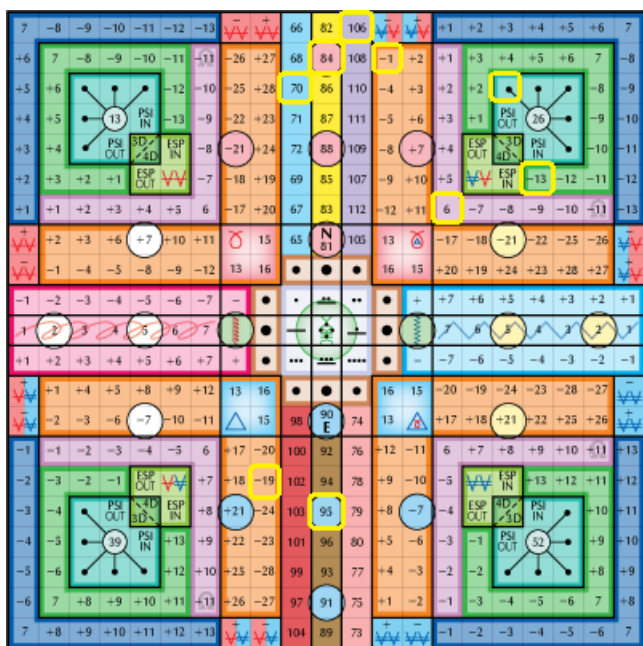

heptád kapu AME: 315 – harmonikus UR-rúna:

napi fő kódok: TFI: 1429 – AME: 106 – Kin megfelelő: 129 (Kristályos Hold)

heti összesített TFI: 5470 – AME: 178 – Kin megfelelő: 10 (Planetáris Kutya)

napi hangtónus (216-os érzékpulzár) AME: 171 – Kin megfelelő: 36 (Planetáris Harcos)

heptád ösvény AME: 369 – Kin megfelelő: 109 (Felhangos Hold)

plazma: Káli – hang: HRIM – mudra:

A lángolás kék nyugati palotájának (mágia terme) Majom (a mágia ereje) hullámperiódusának 11. pozíciójában vagyunk, mely a Tzolkin 11. hulláma.

A spektrális tónus ma is „hozza a formáját”, azaz az elégedetlenség érzete könnyen bekúszik az életünkbe, bár gyakran semmi ok arra, hogy tényleg így érezzünk. Vegyük észre mindazt, amit elértünk, aminek örülhetünk, ami szépség az életünkben és máris jobban fogjuk érezni magunkat. Ehhez „mindössze” arra van szükség, hogy bizalommal álljunk a dolgokhoz ☺

In Lak'ech!

Sárga Planetáris Csillag (Kin 88)