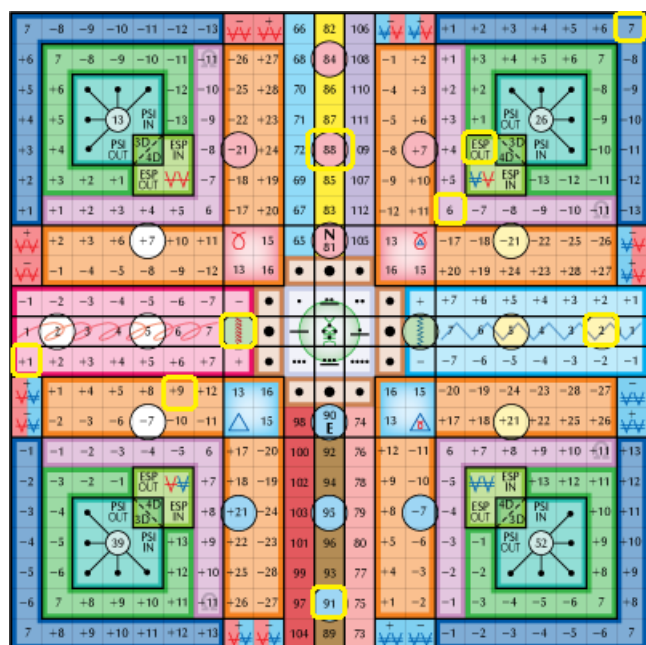

napi fő kódok: TFI: 1375 – AME: 52 – Kin megfelelő: 75 (Planetáris Sas)

heti összesített TFI: 2667 – AME: 21 – Kin megfelelő: 67 (Lunáris Kéz)

napi hangtónus (288-as elmpulzár) AME: 99 – Kin megfelelő: 224 (Elektromos Mag)

heptád ösvény AME: 369 – Kin megfelelő: 109 (Felhangos Hold)

plazma: Limi – hang: HRUM – mudra:

A lángolás kék nyugati palotájának (mágia terme) Majom (a mágia ereje) hullámperiódusának 9. pozíciójában vagyunk, mely a Tzolkin 11. hulláma. Viharos gyorsasággal jöhetnek meg ma felismerések az életünkben és bár ennek igen erős pozitív hatása van, mégis sokan lesznek, akik hirtelen éppen ezek kapcsán megmagyarázhatatlan szorongást éreznek majd. Korábbi életeink élményei éreztetik ez esetben hatásukat. Tudatosítsuk magunkban, vegyünk néhány mély lélegzetet, amit jó alaposan fújjunk ki – ezzel el is engedjük a szorongást, a félelmet, a negatív érzeteket.

In Lak'ech!
Sárga Planetáris Csillag (Kin 88)