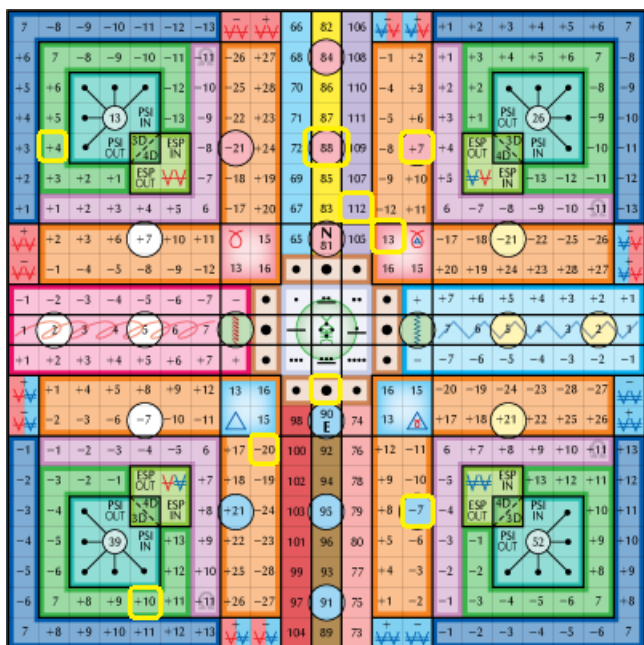

heptád kapu AME: 291 – harmonikus UR-rúna: 88

napi fő kódok: TFI: 1282 – AME: 400 – Kin megfelelő: 242 (Galaktikus Szél)

heti összesített TFI: 2784 – AME: 138 – Kin megfelelő: 184 (Lunáris Mag)

napi hangtónus: (144-es életpulzár) AME: 288 – Kin megfelelő: 28 (Lunáris Csillag)

heptád ösvény AME: 372 – Kin megfelelő: 112 (Galaktikus Ember)

plazma: Seli – hang: HRAM – mudra:

A lángolás kék nyugati palotájának (mágia terme) Majom (a mágia ereje) hullámperiódusának 2. pozíciójában vagyunk, mely a Tzolkin 11. hulláma.

A mai napon lehet olyan érzésünk, mintha valahogyan képtelenek lennénk alakítani sorsunkat, pedig éppen az lenne a dolgunk, hogy rájövünk nem vagyunk a körülmények áldozata.

Így aztán meglehetősen zavarhat bennünket az innen érkező kommunikáció, mivel erősen szembesít ezzel a kérdéskörrel.

In Lak'ech!

Sárga Planetáris Csillag (Kin 88)