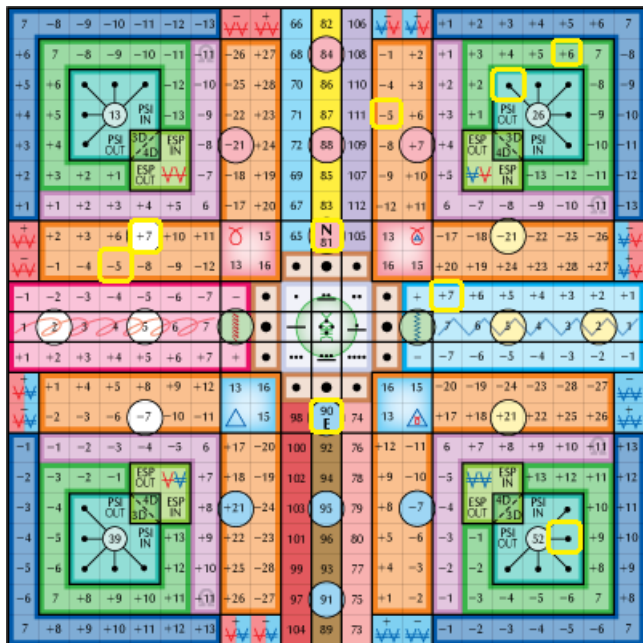

heptád kapu AME: 414 – harmonikus UR-rúna: 90

napi fő kódok: TFI: 1423 – AME: 100 – Kin megfelelő: 123 (Ritmikus Éjszaka)

heti összesített TFI: 7306 – AME: 250 – Kin megfelelő: 26 (Kozmikus Világáthidaló)

napi hangtónus: (216-os érzékpulzár) AME: 171 – Kin megfelelő: 36 (Planetáris Harcos)

heptád ösvény AME: 366 – Kin megfelelő: 106 (Lunáris Világáthidaló)

plazma: Alfa – hang: HRAUM – mudra:

A lángolás kék nyugati palotájának (mágia terme) Tükör (a végtelenség ereje) hullámperiódusának 11. pozíciójában vagyunk, mely a Tzolkin 10. hulláma.

A tegnapi „mindent tudni akarok” napja után, ma elsősorban az elégedetlenség érzetünkkel kell megküzdenünk. Ha így érzünk, akkor álljunk meg egy percre és gondoljuk végig, hogy mi is okozza. Azonnal rájövünk, hogy alapvetően csupa-csupa apróság. Vegyük hát észre inkább a szépséget, a csodát, élvezzük a pillanatot! ☺

In Lak'ech!

Sárga Planetáris Csillag (Kin 88)