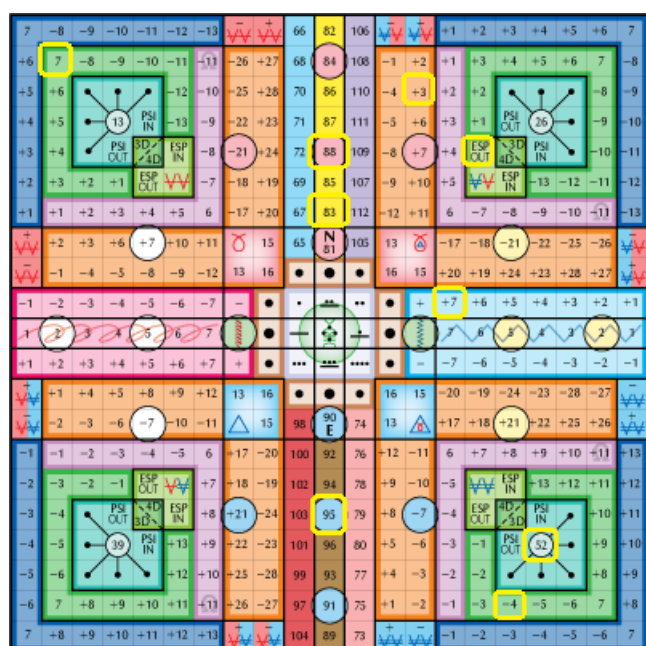

heptád kapu AME: 315 – harmonikus UR-rúna: 95

napi fő kódok: TFI: 1609 – AME: 286 – Kin megfelelő: 49 (Planetáris Hold)

heti összesített TFI: 5883 – AME: 150 – Kin megfelelő: 163 (Rezonáns Éjszaka)

napi hangtónus (144-es életpulzár) AME: 117 – Kin megfelelő: 140 (Planetáris Nap)

heptád ösvény AME: 366 – Kin megfelelő: 106 (Lunáris Világáthidaló)

plazma: Káli – hang: HRIM – mudra:

A lángolás kék nyugati palotájának (mágia terme) Tükör (a végtelenség ereje) hullámperiódusának 10. pozíciójában vagyunk, mely a Tzolkin 10. hulláma.

Ma minden, másoktól jövő megjegyzésre érzékenyen reagálhatunk, és persze tudni szeretnénk, hogy „ki és mit és miért...stb.” is mondott. Szóval kíváncsiságunk határtalan :-), na, persze úgy érezzük ez segít bennünket, és közben nem vesszük észre, hogy környezettünk számára azonban ez meglehetősen fárasztó lehet ☹️.

In Lak'ech!

Sárga Planetáris Csillag (Kin 88)