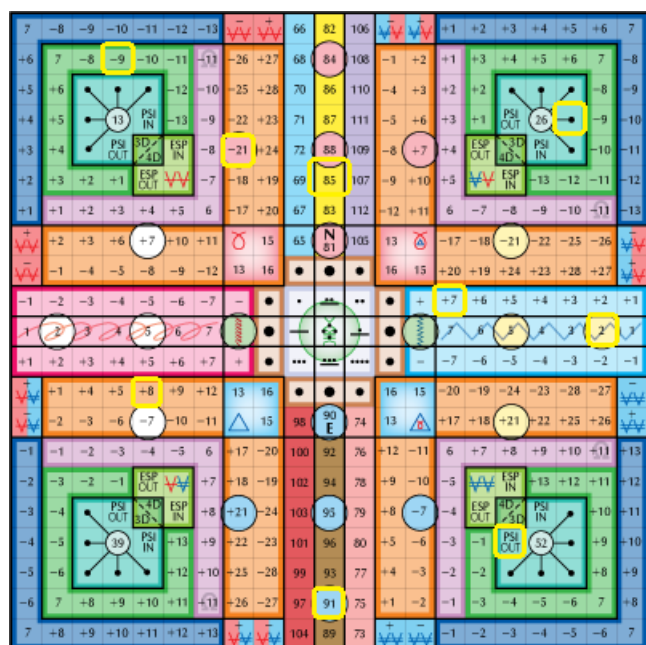

heptád kapu AME: 144 – harmonikus UR-rúna: 91

napi fő kódok: TFI: 1438 – AME: 115 – Kin megfelelő: 138 (Galaktikus Tükör)

heti összesített TFI: 4274 – AME: 305 – Kin megfelelő: 114 (Planetáris Varázsló)

napi hangtónus (108-as időpulzár) AME: 90 – Kin megfelelő: 192 (Planetáris Ember)

heptád ösvény AME: 366 – Kin megfelelő: 106 (Lunáris Világáthidaló)

plazma: Gamma – hang: HRAHA – mudra:

A lángolás kék nyugati palotájának (mágia terme) Tükör (a végtelenség ereje) hullámperiódusának 9. pozíciójában vagyunk, mely a Tzolkin 10. hulláma.

Ma könnyen megérthetünk akár eddig összegegyeztetetlen dolgokat is. Pofon egyszerűnek láthatunk összefüggéseket és így persze rácsodálkozunk magunkra, hogy az adott dolgot miért is nem láttuk eddig.

Könnyebben szót is tudunk érteni olyan emberekkel, akikkel esetleg korábban nem. Ezért érdemes ebből az aspektusból tekinteni mindenre és kihasználni ezt az igen pozitív energiát.

Kommunikációnk során figyeljünk arra, hogy kérdezzük meg bátran amit szeretnénk, hiszen ma ezekből a „kínos”, „tabu” kérdésekből kevésbé számíthatunk vitára, nézeteltérésre. Mégis valamiért ösztönösen félünk feltenni őket...

In Lak'ech!

Sárga Planetáris Csillag (Kin 88)