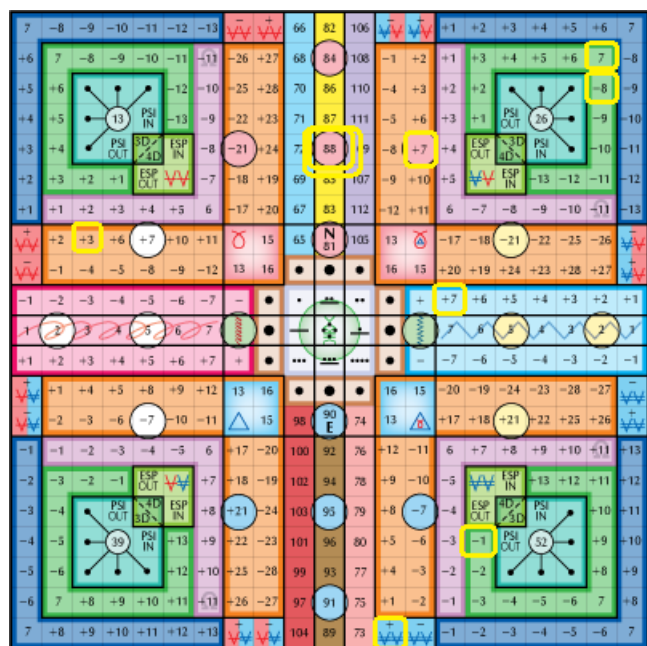

heptád kapu AME: 291 – harmonikus UR-rúna: UR-rúna: 88

napi fő kódok: TFI: 1396 – AME: 73 – Kin megfelelő: 96 (Felhangos Harcos)

heti összesített TFI: 2836 – AME: 190 – Kin megfelelő: 236 (Lunáris Harcos)

napi hangtónus (288-as elme pulzár) AME: 99 – Kin megfelelő: 224 (Elektromos Mag)

heptád ösvény AME: 366 – Kin megfelelő: 106 (Lunáris Világáthidaló)

plazma: Seli – hang: HRAM – mudra:

A lángolás kék nyugati palotájának (mágia terme) Tükör (a végtelenség ereje) hullámperiódusának 8. pozíciójában vagyunk, mely a Tzolkin 10. hulláma. Ma rendkívül erősen szembesülünk mélyre eldugott árnyoldalainkkal, melyekről komoly testi jelzésekre számíthatunk. Ezek a jelzések nem feltétlenül hosszasak, viszont erőteljesekek, intenzívek! Legyünk rugalmasak és igyekezzünk értelmezni, na és cselekedjünk!

In Lak'ech!
Sárga Planetáris Csillag (Kin 88)