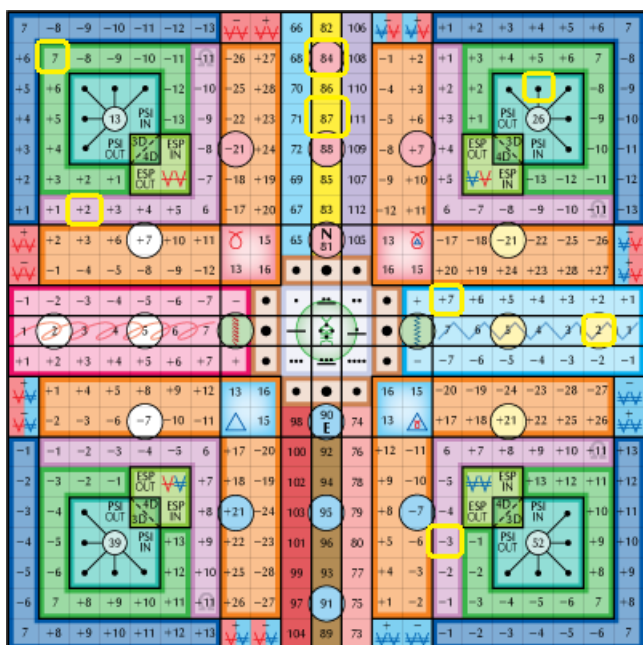

heptád kapu AME: 108 – harmonikus UR-rúna: 84

napi fő kódok: TFI: 1440 – AME: 117 – Kin megfelelő: 140 (Planetáris Nap)

heti összesített TFI: 1440 – AME: 117 – Kin megfelelő: 140 (Planetáris Nap)

napi hangtónus (216-os érzékpulzár) AME: 189 – Kin megfelelő: 212 (Önálló Ember)

heptád ösvény AME: 366 – Kin megfelelő: 106 (Lunáris Világáthidaló)

plazma: Dali – hang: OM – mudra:

A lángolás kék nyugati palotájának (mágia terme) Tükör (a végtelenség ereje) hullámperiódusának 7. pozíciójában vagyunk, mely a Tzolkin 10. hulláma.

A mai nap energiáját akkor használjuk ki a legjobban, ha arra fókuszálunk, amit el szeretnénk érni, ami mostanában gondot jelentet, azaz a megoldandó problémáinkra. Természetesen nem elegendő, ha magára a problémára gondolunk, hanem képzeljük el azt is (akár úgy, mintha egy tükörben látnánk a folyamatot), amint megoldódik, tisztázódik a helyzet, elérjük amit akartunk. Ehhez környezetünktől jó ötleteket kaphatunk, bár ezek nem direkt módon érkeznek be hozzánk.

In Lak'ech!

Sárga Planetáris Csillag (Kin 88)