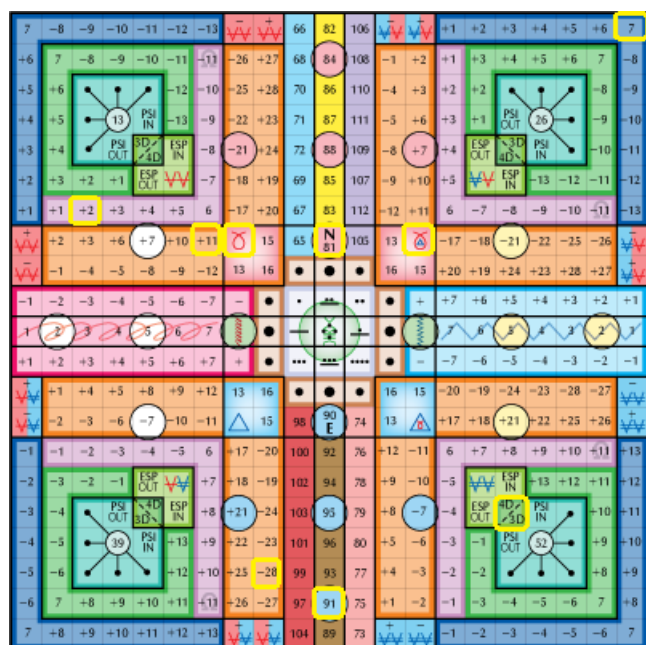

napi hangtónus (216-os érzékpulzár) AME: 189 – Kin megfelelő: 212 (Önálló Ember) 

heptád ösvény AME: 21 – Kin megfelelő: 202 (Rezonáns Szél) 

plazma: Gamma – hang: HRAHA – mudra:

Az átmenet fehér északi palotájának (halál terme) Ember (a szabad akarat ereje) hullámperiódusának 7. pozíciójában vagyunk, mely a Tzolkin 8. hulláma.