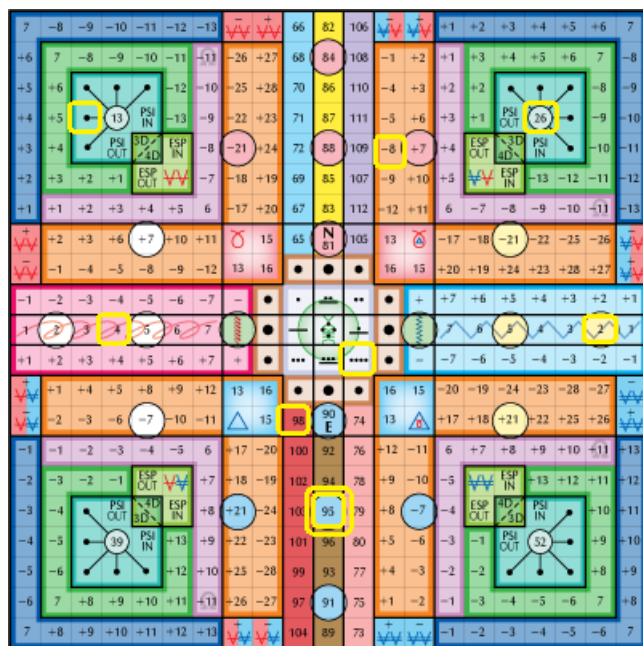

napi pecsét AME: 315

heptád kapu AME: 315 – harmonikus UR-rúna: 95

napi fő kódok: TFI: 1575 – AME: 252 – Kin megfelelő: 15 (Lunáris Sas)

heti összesített TFI: 6166 – AME: 433 – Kin megfelelő: 186 (Önálló Világáthidaló)

napi hangtónus (108-as időpulzár) AME: 90 – Kin megfelelő: 192 (Planetáris Ember)

heptád ösvény AME: 18 – Kin megfelelő: 199 (Önálló Vihar)

plazma: Káli – hang: HRIM – mudra:

A lángolás kék nyugati palotájának (mágia terme) Kígyó (az életerő ereje) hullámperiódusának 9. pozíciójában vagyunk, mely a Tzolkin 9. hulláma.

Gondoljuk végig, hogy az előző napokban milyen esetekben ítéltünk? Aki ma szembenéz magával, hamar komoly felismerésekben részesülhet, melynek eredményeként igen gyorsan megoldódhatnak konfliktusai, nehézségei. Aki azonban szőnyeg alá söpri, az ma könnyen megtapasztalhatja, hogy milyen érzés, amikor felette mondanak ítéletet úgy, hogy „az ítélet alkotók” tulajdonképpen nem is láthatják a dolgok háttérét, nem ismerhetnek minden tényt, információt!

In Lak'ech!

Sárga Planetáris Csillag (Kin 88)