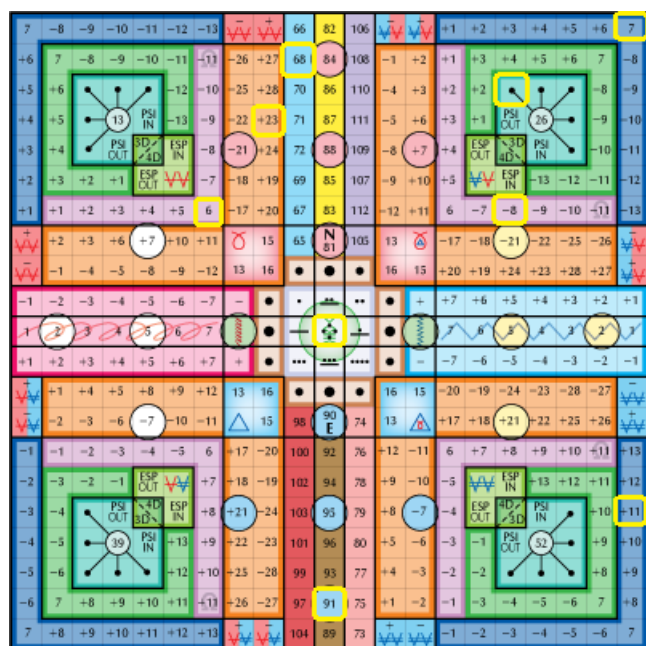

időkód AME: 5
pszi genetikai térkód AME: 283
szinkronizációs kód AME: 109
napi pecsét AME: 144

heptád kapu AME: 441 – harmonikus UR-rúna: UR-rúna: Sirius B-52, 113

napi fő kódok: TFI: 1563 – AME: 240 – Kin megfelelő: 3 (Elektromos Éjszaka)

heti összesített TFI: 10520 – AME: 377 – Kin megfelelő: 120 (Elektromos Nap)

napi hangtónus (216-os érzékpulzár) AME: 171 – Kin megfelelő: 36 (Planetáris Harcos)

heptád ösvény AME: 21 – Kin megfelelő: 202 (Rezonáns Szél)

plazma: Silio – hang: HRAIM – mudra:

Hunab Ku 21 mantrája (hangtónusa: planetáris és rezonáns):

Koordinálok a hatalom érdekében
Részletezve az egész
Lepecsételem az Egység Kozmoszát
Az üresség galaktikus tónusával
Engem önmagam megkettőzött ereje vezet utamon
Az összes galaktikus aktiváló kapu vagyok...lépj be rajtam

Az átmenet fehér északi palotájának (halál terme) Ember (a szabad akarat ereje) hullámperiódusának 10. pozíciójában vagyunk, mely a Tzolkin 8. hulláma.

Az elmúlt 10 nap eseményei és annak tanulságai ma ismét előkerülnek, és megmutatják, hogy mi az, amin még finomítanunk kell. Ehhez lesz egy kis „kommunikációs forrásunk is” ☺, ami lehet, hogy egy belső hang, de jöhet közvetlen környezetünkből egy beszélgetés kapcsán és akár egy újságcikkből, egy filmből, egy tv műsorból is.