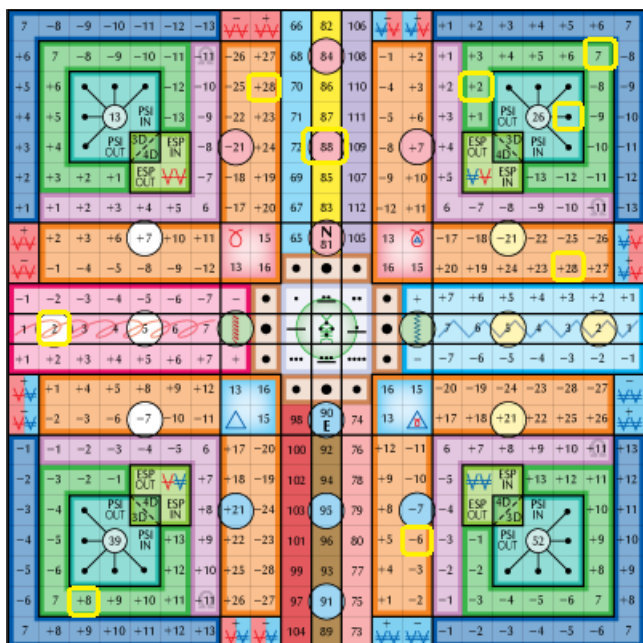

heptád kapu AME: 291 – harmonikus UR-rúna: UR-rúna: 88

napi fő kódok: TFI: 1151 – AME: 269 – Kin megfelelő: 111 (Rezonáns Majom)

heti összesített TFI: 2341 – AME: 136 – Kin megfelelő: 1 (Mágneses Sárkány)

napi hangtónus (108-as időpulzár) AME: 99 – Kin megfelelő: 20 (Rezonáns Nap)

heptád ösvény AME: 168 – Kin megfelelő: 89 (Spektrális Hold)

plazma: Seli – hang: HRAM – mudra:

Az átmenet fehér északi palotájának (halál terme) Vihar (az öngerjesztés ereje) hullámperiódusának 5. pozíciójában vagyunk, mely a Tzolkin 7. hulláma.

Tudatalattinkból ma sok-sok dolog felszínre kerülhet. Különösképpen azok a minták, melyek abban akadályoznak bennünket, hogy meg tudjuk élni a testi-lelki-szellemi bőséget.

Érdemes tehát ma ebből az aspektusból figyelni az eseményeket.

Azonban nem csak a mélyre rakott minták kerülnek felszínre, hanem a segítő impulzusok is, melyekre pl. nem mertünk hallgatni, vagy hihetetlennek tűntek, mert annyira szembe ment a józan ésszel, stb

In Lak'ech!

Sárga Planetáris Csillag (Kin 88)