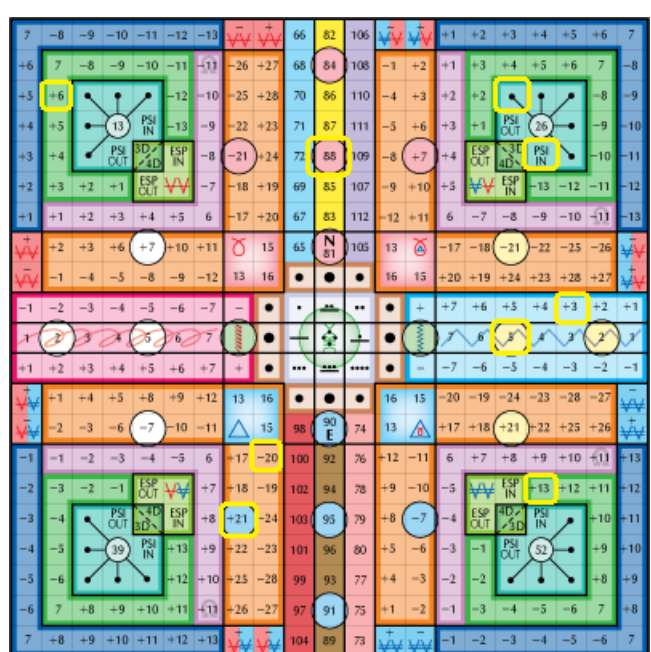

heptád kapu AME: 291 – harmonikus UR-rúna: 88

napi fő kódok: TFI: 828 – AME: 387 – Kin megfelelő: 48 (Szoláris Csillag)

heti összesített TFI: 1983 – AME: 219 – Kin megfelelő: 163 (Rezonáns Éjszaka)

napi hangtónus (216-os érzékpulzár) AME: 171 – Kin megfelelő: 36 (Planetáris Harcos)

heptád ösvény AME: 162 – Kin megfelelő: 83 (Felhangos Éjszaka)

plazma: Seli – hang: HRAM – mudra:

Az átmenet fehér északi palotájának (halál terme) Világáthidaló (a halál ereje) hullámperiódusának 11. pozíciójában vagyunk, mely a Tzolkin 6. hulláma.
Ma könnyen megbánthatunk másokat, mert túlságosan elégedetlenek lehetünk és ennek hangot is adunk. Gondoljuk végig mielőtt kimondanánk amit szeretnénk és legalább „csomagoljuk” be jobban, de az még tökéletesebb megoldás lenne, ha azt gondolnánk előbb végig, hogy érdemes-e azért a pár apróságért szót emelni? Arányban van-e az a néhány negatív dolog a pozitívakkal szemben? Nekünk hogyan esne ez fordított esetben?

In Lak'ech!
Sárga Planetáris Csillag (Kin 88)