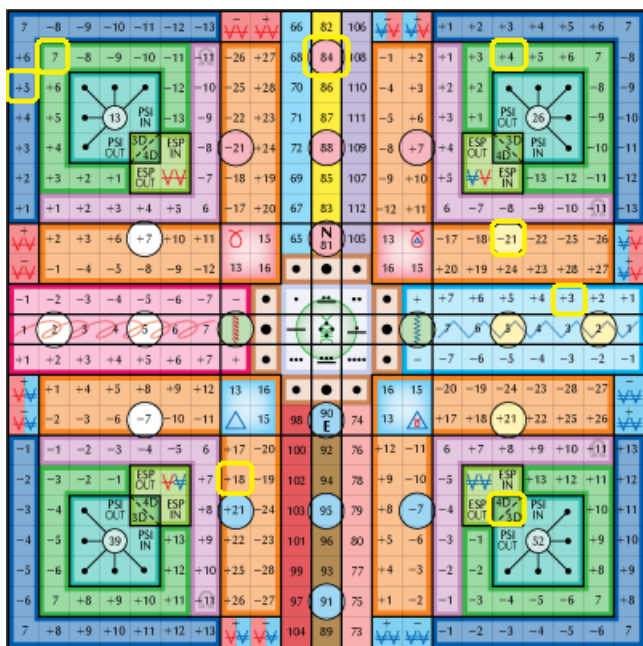

heptád kapu AME: 108 – harmonikus UR-rúna: 84

napi fő kódok: TFI: 1155 – AME: 273 – Kin megfelelő: 115 (Spektrális Sas)

heti összesített TFI: 1155 – AME: 273 – Kin megfelelő: 115 (Spektrális Sas)

napi hangtónus (144-es életpulzár) AME: 117 – Kin megfelelő: 140 (Planetáris Nap)

heptád ösvény AME: 162 – Kin megfelelő: 83 (Felhangos Éjszaka)

plazma: Dali – hang: OM – mudra:

Az átmenet fehér északi palotájának (halál terme) Világáthidaló (a halál ereje) hullámperiódusának 10. pozíciójában vagyunk, mely a Tzolkin 6. hulláma.

A mai napot akkor tudjuk „jól venni”, ha elrugaszkodunk megszokott nézőpontjainktól és igyekszünk néhány teljes új perspektívát is megvizsgálni.

Mindez azonban csak akkor megy, ha kellőképpen rugalmasak vagyunk és nem ragaszkodunk mindenáron az előzetesen eltervezettekhez.

In Lak'ech!

Sárga Planetáris Csillag (Kin 88)