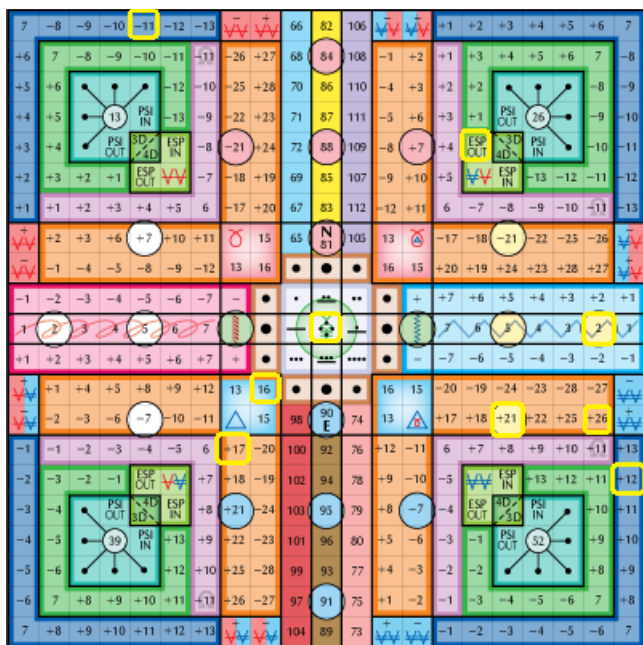

időkód AME: 6
pszi genetikai térkód AME: 286
szinkronizációs kód AME: 386
napi pecsét AME: 276

heptád kapu AME: 441 – harmonikus UR-rúna: UR-rúna: Sirius B-52, 113

napi fő kódok: TFI: 1410 – AME: 87 – Kin megfelelő: 110 (Ritmikus Kutya)

heti összesített TFI: 9298 – AME: 37 – Kin megfelelő: 198 (Elektromos Tükör)

napi hangtónus: (108-as időpulzár) AME: 90 – Kin megfelelő: 192 (Planetáris Ember)

heptád ösvény AME: 429 – Kin megfelelő: 169 (Kozmikus Hold)

plazma: Silio – hang: HRAIM – mudra:

Hunab Ku 21 mantrája (hangtónusa: elektromos és kozmikus):

Koordinálok a hatalom érdekében
Részletezve az egészet
Lepecsételem az Egység Kozmoszát
Az üresség galaktikus tónusával
Engem önmagam megkettőzött ereje vezet utamon
Az összes galaktikus aktiváló kapu vagyok...lépj be rajtam

Az átmenet fehér északi palotájának (halál terme) Világáthidaló (a halál ereje) hullámperiódusának 9. pozíciójában vagyunk, mely a Tzolkin 6. hulláma.
A koncentrációval ma hadilábon állhatunk, pedig igen sokat hozhat a konyhára, ha fókuszálunk megoldandó – akár egy elakadt – problémánkra, mert ma könnyebben jutnak megoldások az eszünkbe. Természetesen a Világáthidaló erőteljes hatására, a megoldások leginkább valamely régi minta elengedésével járnak együtt – ma ez is könnyebben megy ☺