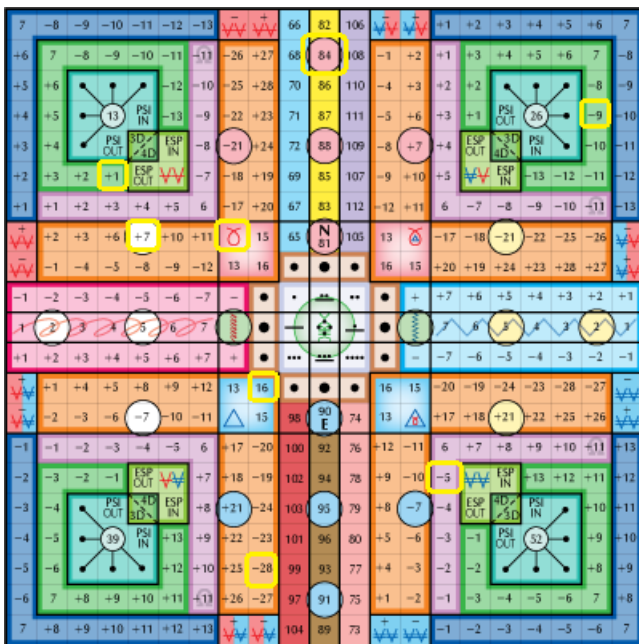

heptád kapu AME: 108 – harmonikus UR-rúna: 84

napi fő kódok: TFI: 1129 – AME: 247 – Kin megfelelő: 89 (Spektrális Hold)

heti összesített TFI: 1129 – AME: 247 – Kin megfelelő: 89 (Spektrális Hold)

napi hangtónus (216-os érzékpulzár) AME: 207 – Kin megfelelő: 128 (Spektrális Csillag)

heptád ösvény AME: 429 – Kin megfelelő: 169 (Kozmikus Hold)

plazma: Dali – hang: OM – mudra:

Az átmenet fehér északi palotájának (halál terme) Világáthidaló (a halál ereje) hullámperiódusának 3. pozíciójában vagyunk, mely a Tzolkin 6. hulláma.

A cselekvés ma meghozhatja gyümölcsét, azonban ne akarjunk görcsösen ragaszkodni az előre eltervezett dolgokhoz. Bátran változtassunk és élvezzük a rugalmasságunk eredményét ☺.

Ma sokat nevetethünk, vidámak lehetünk, különösen akkor, ha nem kicsinyeskedünk.

Lesznek természetesen olyanok is, akiknek mindez nehezen megy és így ők a humor helyett inkább bosszankodni fognak, morgolódnak...így nehéz meglátni az élet szépségét!

In Lak'ech!

Sárga Planetáris Csillag (Kin 88)