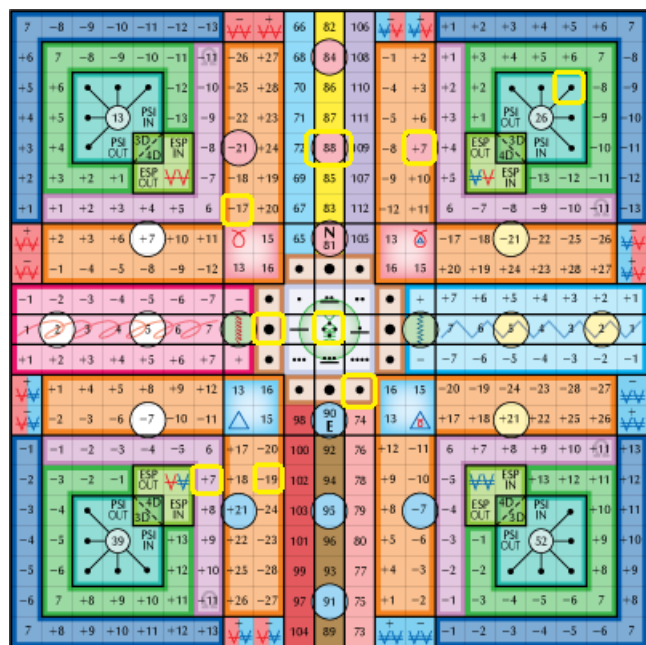

időkód AME: 352
pszi genetikai térkód AME: 169
szinkronizációs kód AME: 376
napi pecsét AME: 291

heptád kapu AME: 441 – harmonikus UR-rúna: UR-rúna: Sirius B-52, 113

napi fő kódok: TFI: 868 – AME: 427 – Kin megfelelő: 88 (Planetáris Csillag)

heti összesített TFI: 6528 – AME: 354 – Kin megfelelő: 28 (Lunáris Csillag)

napi hangtónus (144-es életpulzár) AME: 288 – Kin megfelelő: 28 (Lunáris Csillag)

heptád ösvény AME: 432 – Kin megfelelő: 172 (Elektromos Ember)

plazma: Silio – hang: HRAIM – mudra:

Hunab Ku 21 mantrája (hangtónusa: önálló és elektromos):

Koordinálok a hatalom érdekében
Részletezve az egésztest
Lepecsételem az Egység Kozmoszát
Az üresség galaktikus tónusával
Engem önmagam megkettőzött ereje vezet utamon
Az összes galaktikus aktiváló kapu vagyok...lépj be rajtam

Az átmenet fehér északi palotájának (halál terme) Világáthidaló (a halál ereje) hullámperiódusának 2. pozíciójában vagyunk, mely a Tzolkin 6. hulláma.

A mai napon szinte egyfolytában kíváncsiskodunk és nehezen tágítunk bizonyos dolgok mellől. Már-már szinte bosszantó lehet a környezetünk számára, hogy mennyire képesek vagyunk leragadni valaminél. Ebből aztán kisebb konfliktusunk is lehetséges, amit azonban könnyen feloldhatunk, ha végre odafigyelünk a másokra és nem csupán a saját gondolatainkra, kérdéseinkre koncentrálnak.