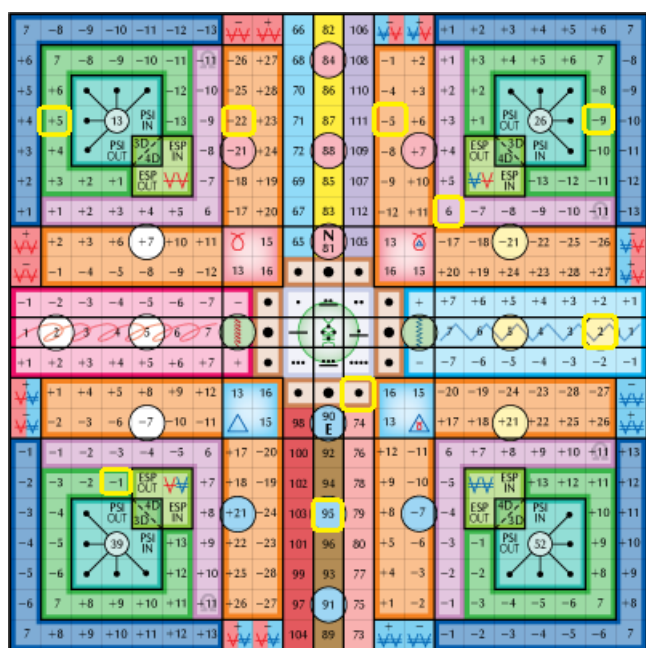

16. harmónia 4. tagja, a harmónia kodon száma: 10 (idő, öröm)
bal csukló, jobb kéz középső ujj
Ázsia és Ausztrália közötti terület

1. kocka: hátra, napi UR-runa kód (genetikai memória rendezése)
2. kocka: hátra, kék (telepatikus rend beállítása):
Káli: alapít, szakrális csakra, a fény-hő kapcsolatának ereje – „A lóbuszból született megdicsőült a nevem. Belső fényt és meleget katalizálok.”
3. kocka: hátra (bio-pszichikai rend beállítása):
Napi ó Futhark rúna – Sowilo: a napsugár

plazma: Káli – hang: HRIM – mudra:

Az átmenet fehér északi palotájának (halál terme) Égenjáró (a tér ereje) hullámperiódusának 12. pozíciójában vagyunk, mely a Tzolkin 5. hulláma.

Figyelmünket fókuszáljuk azokra az impulzusokra, melyek az elmúlt napokban beérkeztek hozzánk, mert a koncentráltág segít kibontani a lényegét. Olyan összefüggésekre jöhetünk rá, melyek sokat segíthetnek problémáink, esetleges konfliktusaink megoldásában. Magunk is meglepődhetünk azon, hogy milyen pofon egyszerű mindez... eddig is észrevehattük volna. De most tedd félre az elégedetlenséget és örülj a megértésnek ☺