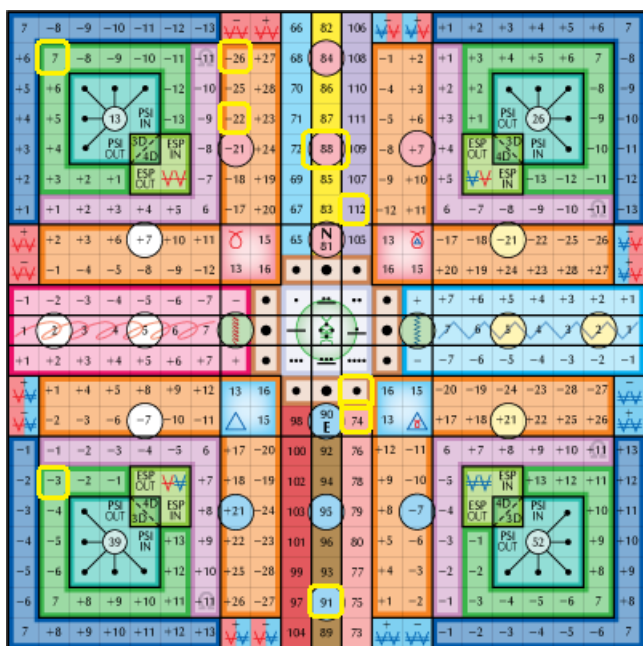

heptád kapu AME: 291 – harmonikus UR-rúna: 88

napi fő kódok: TFI: 813 – AME: 372 – Kin megfelelő: 33 (Rezonáns Égenjáró)

heti összesített TFI: 2179 – AME: 415 – Kin megfelelő: 99 (Galaktikus Vihar)

napi hangtónus (144-es életpulzár) AME: 117 – Kin megfelelő: 140 (Planetáris Nap)

heptád ösvény AME: 432 – Kin megfelelő: 172 (Elektromos Ember)

plazma: Seli – hang: HRAM – mudra:

Az átmenet fehér északi palotájának (halál terme) Égenjáró (a tér ereje) hullámperiódusának 10. pozíciójában vagyunk, mely a Tzolkin 5. hulláma.

Ma a legfőbb gondot az jelenti, hogy úgy érezzük, valahogy nem tudjuk tökéletesen kifejezni magunkat, és ezért félreértik amit mondunk. Pedig nincs ezzel semmi gond, csak mi érezzük így :-)

In Lak'ech!

Sárga Planetáris Csillag (Kin 88)