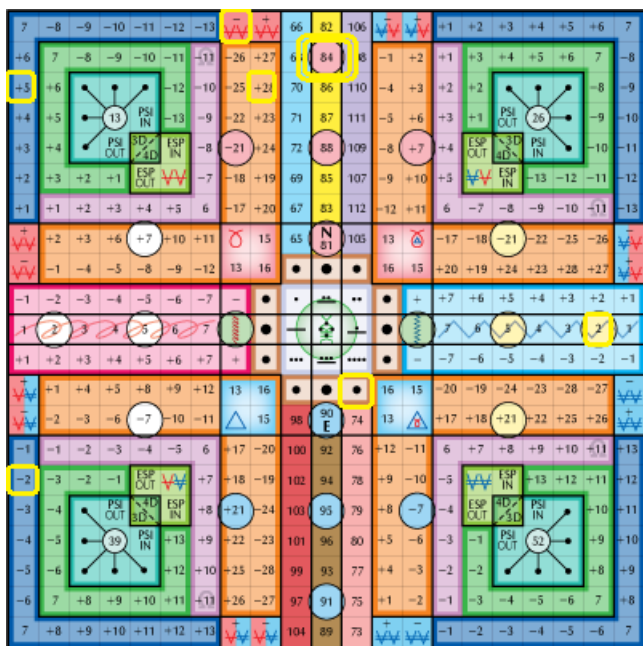

# Kék Ritmikus Vihar Év – a telepátia első nagy ciklusa (2013 – 2065)

Kin 61 – Vörös Szoláris Sárkány (Neptunusz – GK) – 2.15

2024.09.06.

N.S. 1.37.2.15 – Az Új Szíriuszi Ciklus szerinti számolás dátuma  
52. Szíriuszi kromatika 4. tagja (Tükör, Vihar, Nap, Sárkány, Szél) – „Megássza az alagutakat a Rend lélegzéséhez.”

16. harmónia 1. tagja, a harmónia kodon száma: 10 (idő, öröm)

bal könyök, jobb kéz mutató ujj

Szaúd-Arábia, Dél-Ázsia

1. kocka: lent, napi UR-runa kód (genetikai memória rendezése)

2. kocka: fent, sárga (telepatikus rend beállítása):

Dali: cél, korona csakra, a hő ereje – „Az atyám a tudatok összessége. Érzem a meleget.”

3. kocka: fent (bio-pszichikai rend beállítása):

Napi ó Futhark rúna – Eihwaz: a kozmikus fa

időkód AME: 56

pszi genetikai térkód AME: 179

napi hangtónus: (108-as időpulzár) AME: 90 – Kin megfelelő: 192 (Planetáris Ember) 

heptád ösvény AME: 432 – Kin megfelelő: 172 (Elektromos Ember) 

plazma: Dali – hang: OM – mudra: 

Az átmenet fehér északi palotájának (halál terme) Égenjáró (a tér ereje) hullámperiódusának 9. pozíciójában vagyunk, mely a Tzolkin 5. hulláma.