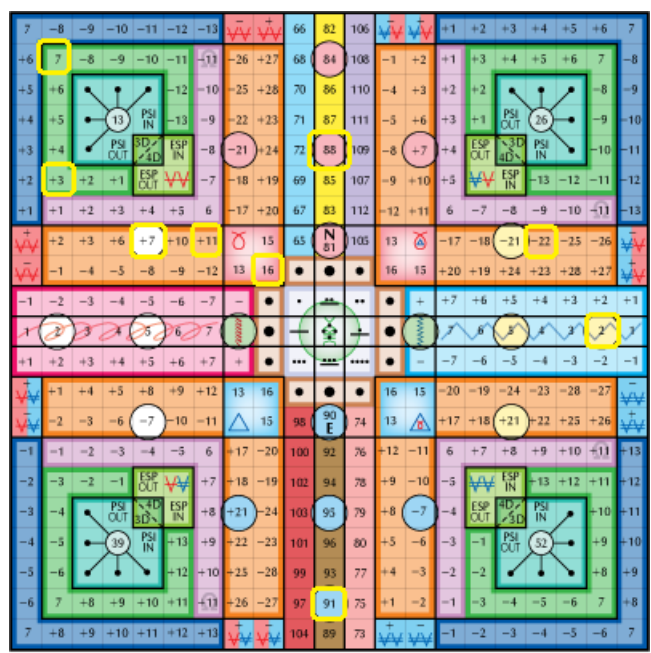

heptád kapu AME: 291 – harmonikus UR-rúna: 88

napi fő kódok: TFI: 425 – AME: 425 – Kin megfelelő: 165 (Szoláris Kígyó)

heti összesített TFI: 1109 – AME: 227 – Kin megfelelő: 69 (Önálló Hold)

napi hangtónus (108-as időpulzár) AME: 90 – Kin megfelelő: 192 (Planetáris Ember)

heptád ösvény AME: 144 – Kin megfelelő: 65 (Kozmikus Kígyó)

plazma: Seli – hang: HRAM – mudra:

A fordulat vörös keleti palotájának (születés terme) Nap (univerzális tűz ereje) hullámperiódusának 9. pozíciójában vagyunk, mely a Tzolkin 4. hulláma.

A mai napon főként az aktivitás és passzivitás, a cselekvés és lazítás között kellene megtalálnunk az egyensúlyt. Ennek megfelelően a kihívást úgy tapasztalhatjuk meg, hogy pl. amikor kicsit vissza kellene vonulnunk, akkor tovább feszítjük a húrt, amikor pedig tennünk kellene, akkor meg inkább félre vonulunk. Fontos, hogy felismerjük és korrigáljuk, mert ma éppen az a lényeges, hogy megtanuljunk rájönni ezekre a „hibákra”, ami pedig csak úgy lehetséges, hogy ténylegesen kibillenünk.

In Lak'ech!
Sárga Planetáris Csillag (Kin 88)