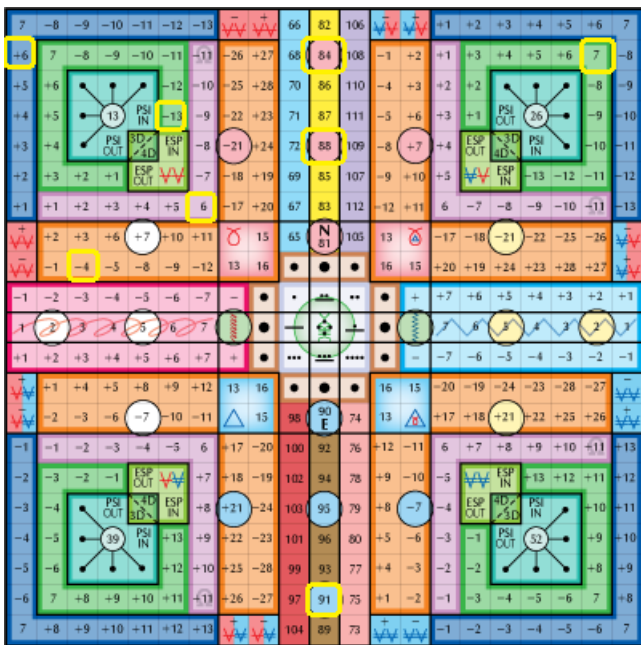

heptád kapu AME: 108 – harmonikus UR-rúna: UR-rúna:

napi fő kódok: TFI: 684 – AME: 243 – Kin megfelelő: 164 (Galaktikus Mag)

heti összesített TFI: 684 – AME: 243 – Kin megfelelő: 164 (Galaktikus Mag)

napi hangtónus (288-as elme pulzár) AME: 99 – Kin megfelelő: 224 (Elektromos Mag)

heptád ösvény AME: 144 – Kin megfelelő: 65 (Kozmikus Kígyó)

plazma: Dali – hang: OM – mudra:

A fordulat vörös keleti palotájának (születés terme) Nap (univerzális tűz ereje) hullámperiódusának 8. pozíciójában vagyunk, mely a Tzolkin 4. hulláma.

Kíváncsiságunk ma erőteljesebben megnyilvánul, mint ahogyan egyébként szokott. És ez a tudni vágyás, hozhat „hideget s meleget” egyaránt. Amennyiben szándékunk tiszta, úgy ez komoly segítséget fog számunkra jelenteni, viszont, ha nem (pl. pletykálgodás, öncélúság, stb.), akkor bizony napokon, heteken belül megtapasztalhatjuk a negatív hatást.

A mai nap segíti a gyógyító folyamatokat is, ezért minden olyan cselekedet (pl. meditáció, masszázs, mozgás, elmélyülés-befelé fordulás, szaunázás, stb.), mellyel támogatjuk testünket-lelkünket, igen hatékonyak bizonyulhatnak.

In Lak'ech!

Sárga Planetáris Csillag (Kin 88)