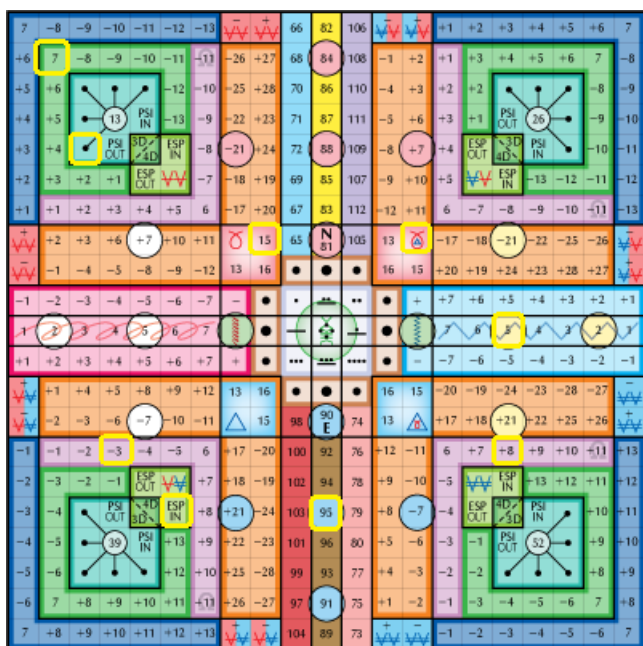

heptád kapu AME: 315 – harmonikus UR-rúna: 95

napi fő kódok: TFI: 1069 – AME: 187 – Kin megfelelő: 29 (Elektromos Hold)

heti összesített TFI: 3803 – AME: 275 – Kin megfelelő: 163 (Rezonáns Éjszaka)

napi hangtónus (144-es életpulzár) AME: 117 – Kin megfelelő: 140 (Planetáris Nap)

heptád ösvény AME: 399 – Kin megfelelő: 139 (Szoláris Vihar)

plazma: Káli – hang: HRIM – mudra:

A fordulat vörös keleti palotájának (születés terme) Kéz (beteljesülés ereje) hullámperiódusának 10. pozíciójában vagyunk, mely a Tzolkin 3. hulláma.

Ma ösztöneink igen jól működnek. ☺ Megérezhetjük mások rejtett szándékát, és ha nem vagyunk elég diplomatikusak, akkor hamarabb kiszaladhat a szánkron egy-egy mondat, amit szinte azonnal megbánunk. Koncentráljunk arra, akivel beszélgetünk, és általában arra, amit csinálunk, így megelőzhetjük a felmerülő konfliktusokat.

In Lak'ech!

Sárga Planetáris Csillag (Kin 88)